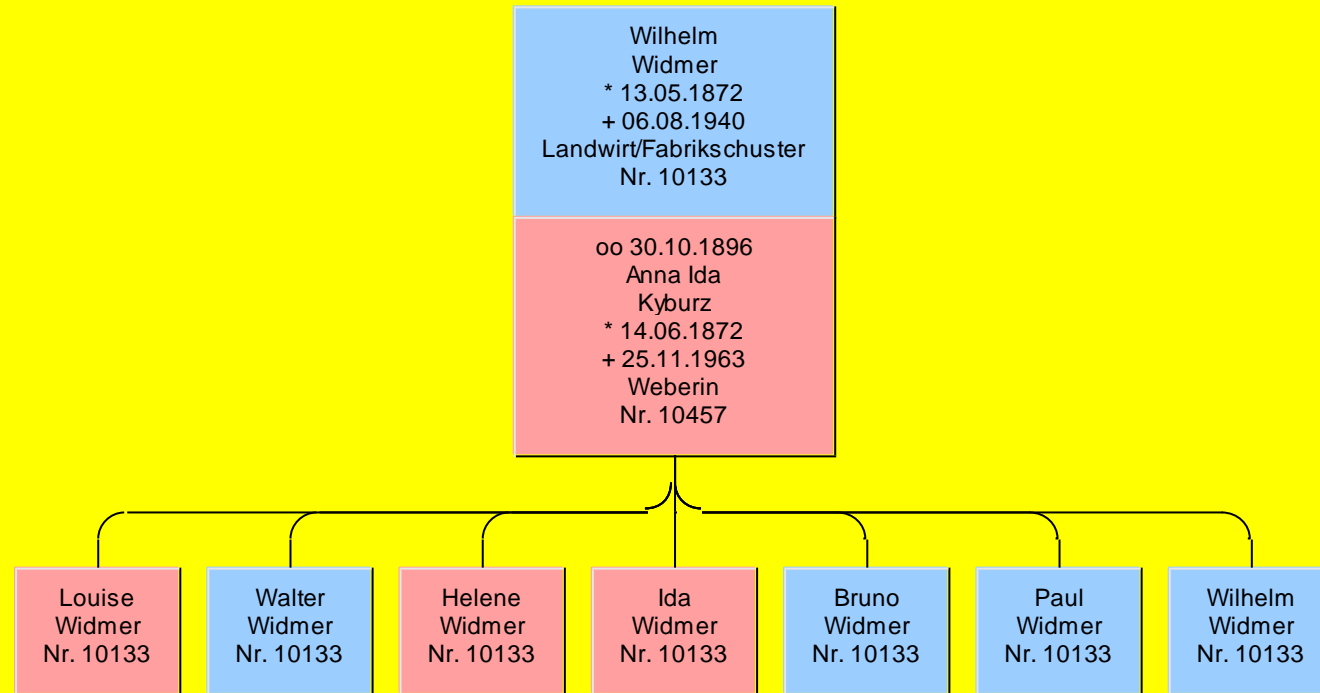

Seite 1

Seite 2

Seite 3

Seite 4

Seite 5

Seite 6

Nachkommen von  
Bernhard Widmer (28.11.1784-) [4523]  
erstellt am 11.09.2022 mit Ahnenforscher

3\_1

3\_2

3\_3

3\_4

3\_5

3\_6

Nachkommen von  
Johann Eduard Widmer (04.04.1861-09.06.1944) [4505]  
erstellt am 11.09.2022 mit Ahnenforscher

Nachkommen von  
Johann GOTTLIEB Widmer (09.01.1859-02.10.1927) [4646]  
erstellt am 11.09.2022 mit Ahnenforscher

Nachkommen von  
Wilhelm Gottfried Widmer (12.07.1869-19.06.1938) [4649]  
erstellt am 11.09.2022 mit Ahnenforscher

Nachkommen von  
Wilhelm Widmer (13.05.1872-06.08.1940) [4651]  
erstellt am 11.09.2022 mit Ahnenforscher

Nachkommen von  
HERMANN Heinrich Widmer (25.08.1877-24.10.1945) [4643]  
erstellt am 11.09.2022 mit Ahnenforscher

Plan 20 Parzelle 544 54 a 79 m2 (Seite II 87)

Widmer, Hermann \* 1877, Kaspars, Zimmermann, von  
und in Oberentfelden  
1916-1931 Gebäudeplatz und Garten Suhrerstrasse  
33  
Wohnhaus und Laube  
6 a 45 m2 (Seite I 82)