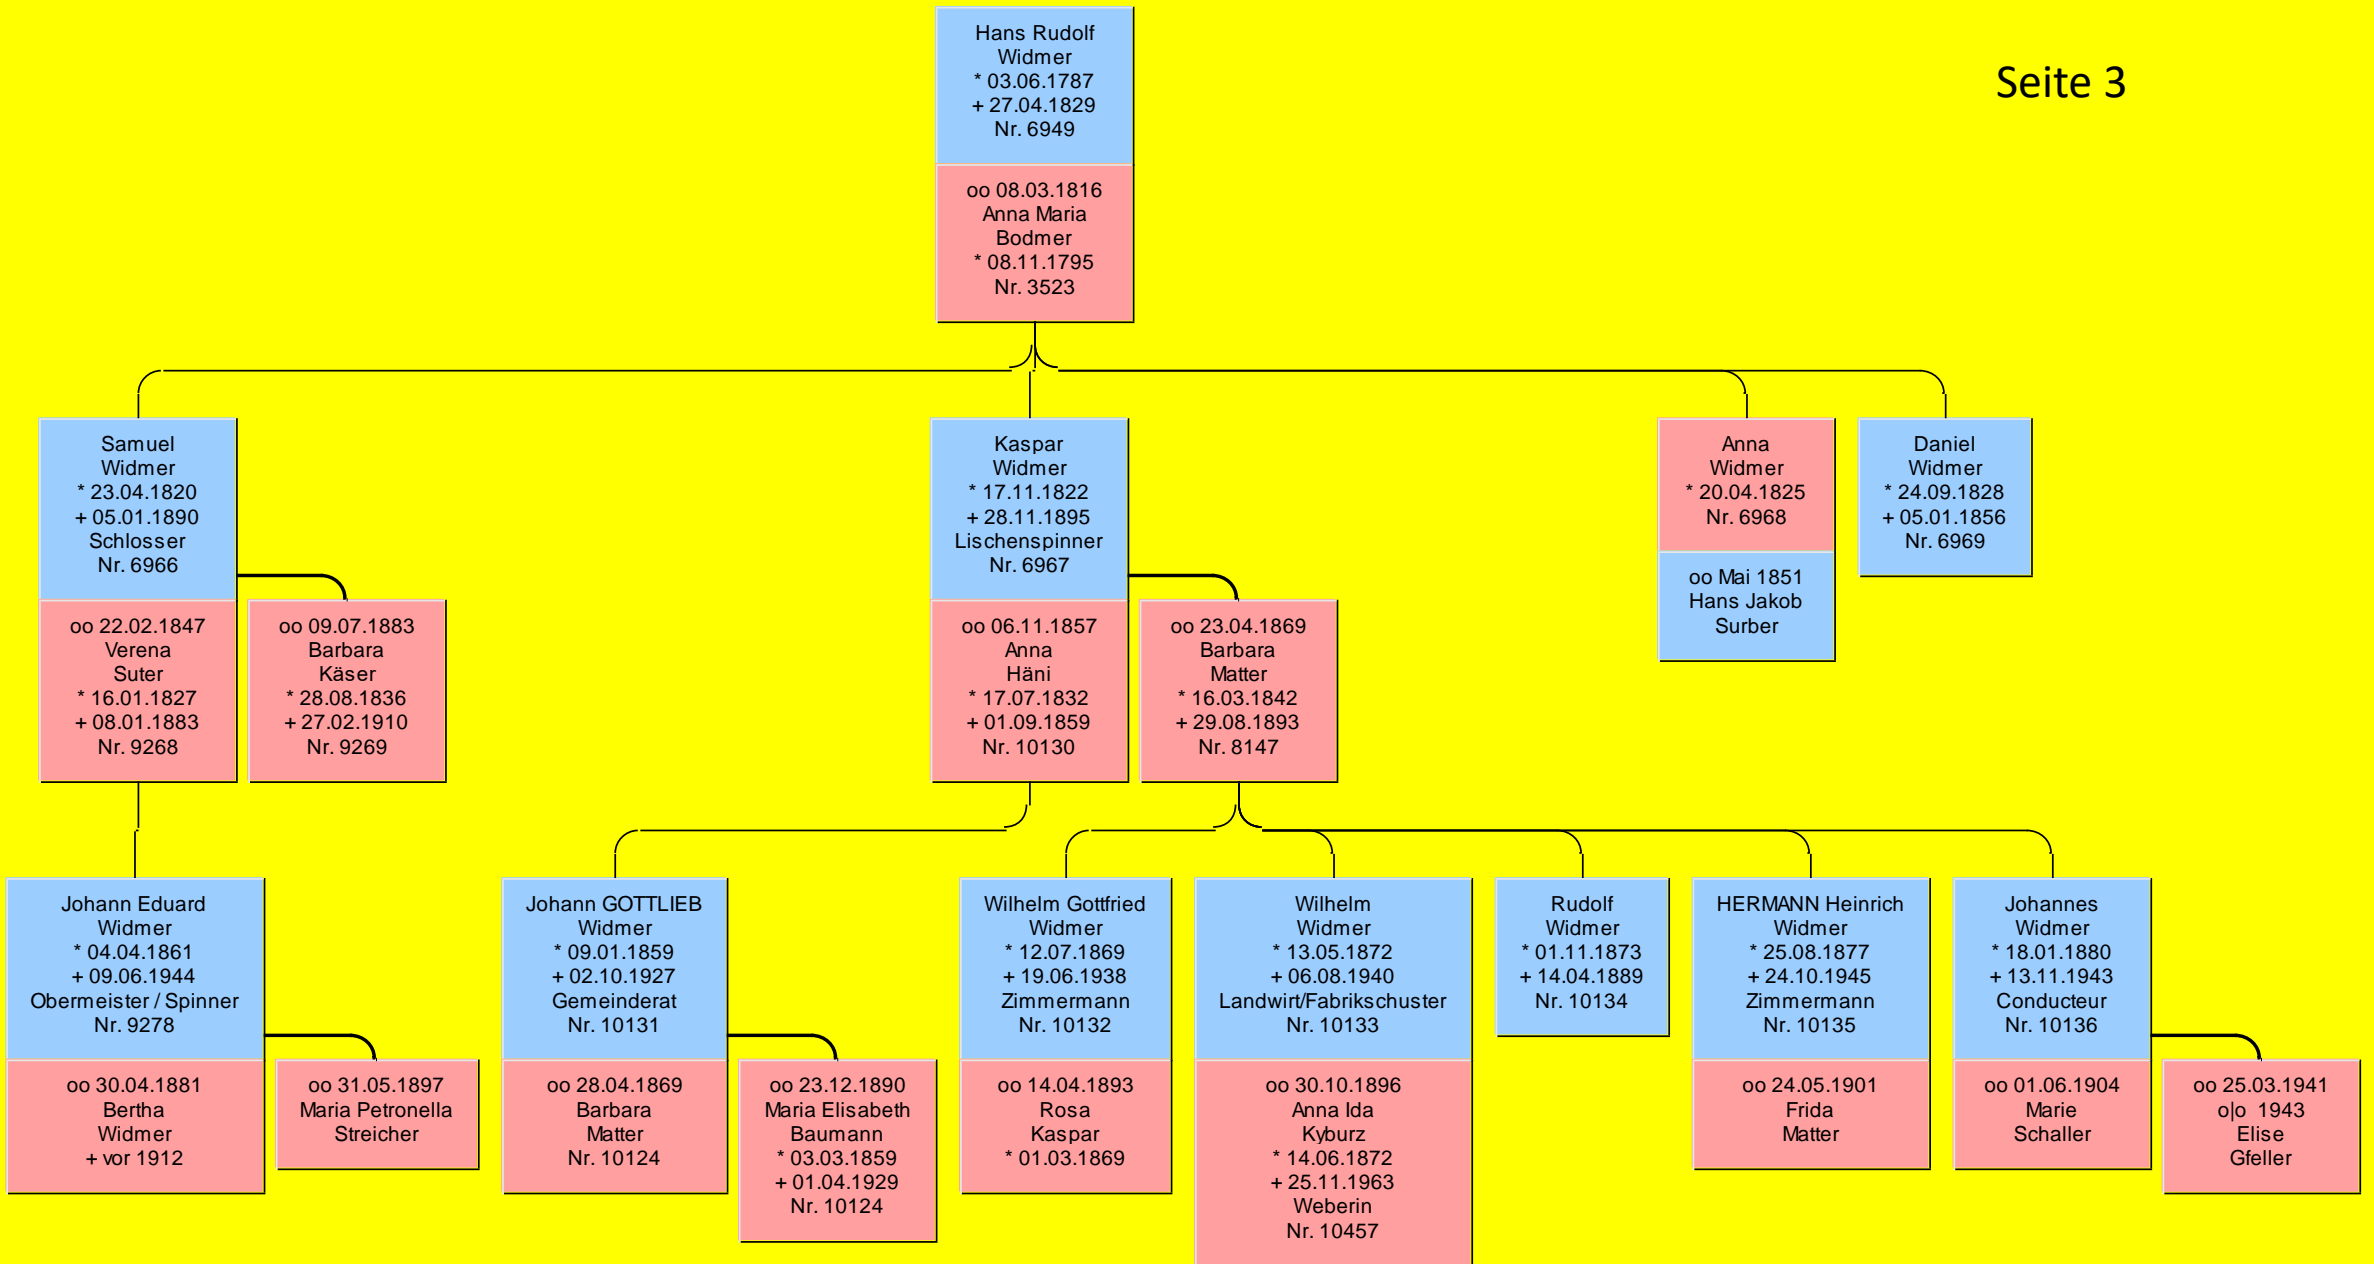

# Familie Widmer

Nachkommen von Hans Uli Widmer oo Verena Haberstich

Heirat 1760

Nachkommen von  
Hans Ulli Widmer (-) [4543]  
erstellt am 11.09.2022 mit Ahnenforscher

Nachkommen von  
Hans Ulli Widmer (-) [4543]  
erstellt am 11.09.2022 mit Ahnenforscher

Seite 1

Seite 2

Seite 3

Seite 4

Seite 5

Seite 6

Nachkommen von  
Bernhard Widmer (28.11.1784-) [4523]  
erstellt am 11.09.2022 mit Ahnenforscher

3\_1

3\_2

3\_3

3\_4

3\_5

3\_6

Nachkommen von  
Johann Eduard Widmer (04.04.1861-09.06.1944) [4505]  
erstellt am 11.09.2022 mit Ahnenforscher

Nachkommen von  
Johann GOTTLIEB Widmer (09.01.1859-02.10.1927) [4646]  
erstellt am 11.09.2022 mit Ahnenforscher

Nachkommen von  
Wilhelm Gottfried Widmer (12.07.1869-19.06.1938) [4649]  
erstellt am 11.09.2022 mit Ahnenforscher

Nachkommen von  
Wilhelm Widmer (13.05.1872-06.08.1940) [4651]  
erstellt am 11.09.2022 mit Ahnenforscher