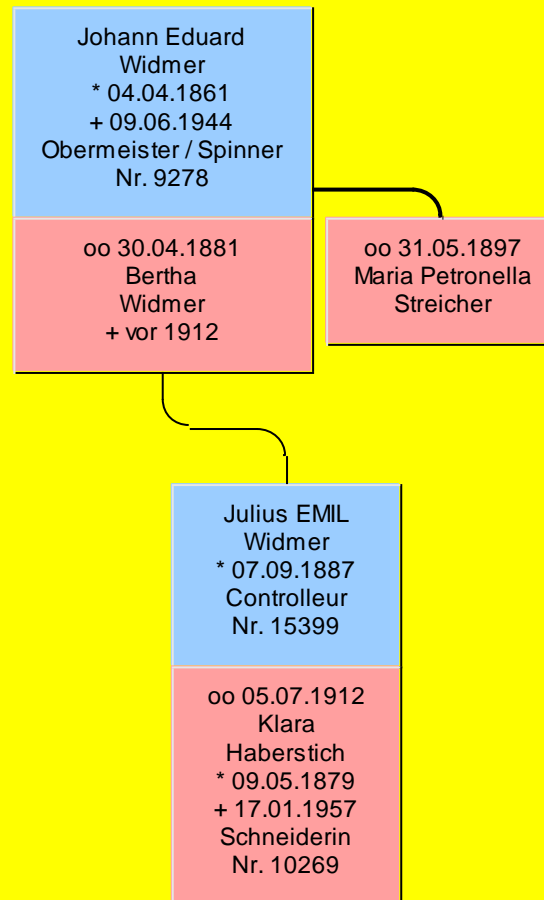

# Familie Widmer

Nachkommen von Hans Uli Widmer oo Verena Haberstich

Heirat 1760

Nachkommen von  
Hans Ulli Widmer (-) [4543]  
erstellt am 11.09.2022 mit Ahnenforscher

Nachkommen von  
Hans Ulli Widmer (-) [4543]  
erstellt am 11.09.2022 mit Ahnenforscher

Seite 1

Seite 2

Seite 3

Seite 4

Seite 5

Seite 6

Nachkommen von  
Bernhard Widmer (28.11.1784-) [4523]  
erstellt am 11.09.2022 mit Ahnenforscher

3\_1

3\_2

3\_3

3\_4

3\_5

3\_6

Nachkommen von  
Johann Eduard Widmer (04.04.1861-09.06.1944) [4505]  
erstellt am 11.09.2022 mit Ahnenforscher

Nachkommen von  
Johann GOTTLIEB Widmer (09.01.1859-02.10.1927) [4646]  
erstellt am 11.09.2022 mit Ahnenforscher

Nachkommen von  
Wilhelm Gottfried Widmer (12.07.1869-19.06.1938) [4649]  
erstellt am 11.09.2022 mit Ahnenforscher

Nachkommen von  
Wilhelm Widmer (13.05.1872-06.08.1940) [4651]  
erstellt am 11.09.2022 mit Ahnenforscher