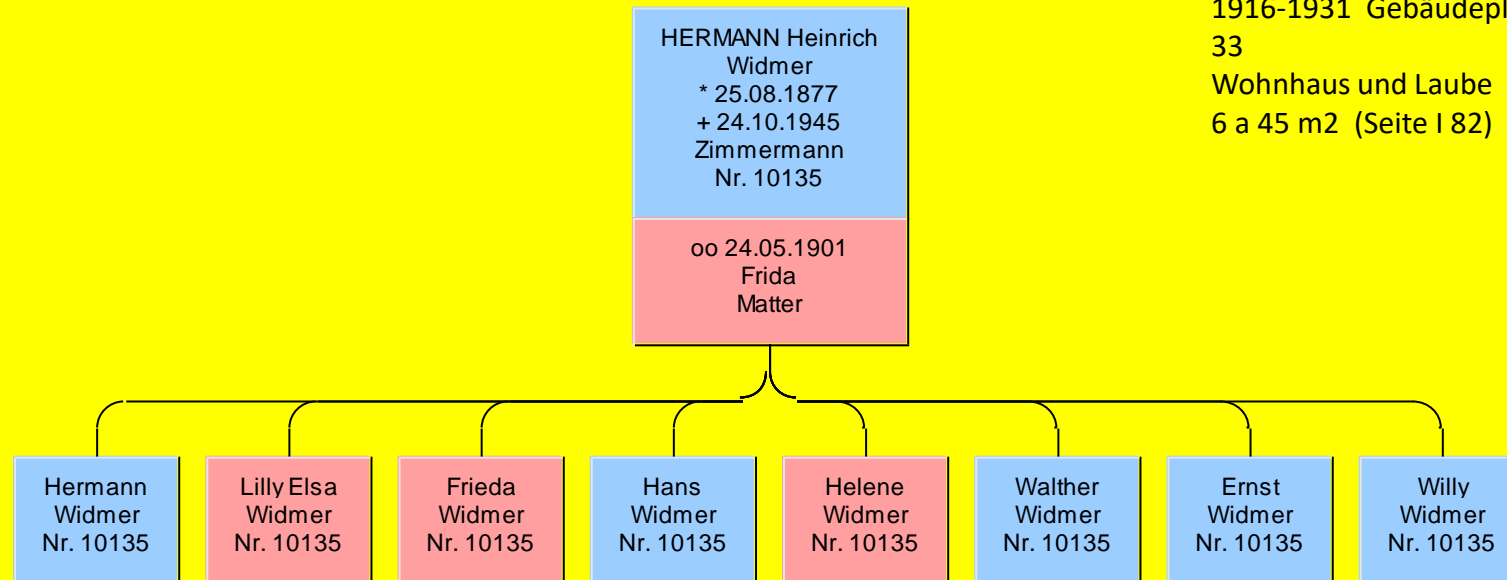

Seite 1

Seite 2

Seite 3

Seite 4

Seite 5

Seite 6

Nachkommen von  
Bernhard Widmer (28.11.1784-) [4523]  
erstellt am 11.09.2022 mit Ahnenforscher

3\_1

3\_2

3\_3

3\_4

3\_5

3\_6

Nachkommen von  
Johann Eduard Widmer (04.04.1861-09.06.1944) [4505]  
erstellt am 11.09.2022 mit Ahnenforscher

Nachkommen von  
Johann GOTTLIEB Widmer (09.01.1859-02.10.1927) [4646]  
erstellt am 11.09.2022 mit Ahnenforscher

Nachkommen von  
Wilhelm Gottfried Widmer (12.07.1869-19.06.1938) [4649]  
erstellt am 11.09.2022 mit Ahnenforscher

Nachkommen von  
Wilhelm Widmer (13.05.1872-06.08.1940) [4651]  
erstellt am 11.09.2022 mit Ahnenforscher

Nachkommen von  
HERMANN Heinrich Widmer (25.08.1877-24.10.1945) [4643]  
erstellt am 11.09.2022 mit Ahnenforscher

Plan 20 Parzelle 544 54 a 79 m2 (Seite II 87)

Widmer, Hermann \* 1877, Kaspars, Zimmermann, von  
und in Oberentfelden  
1916-1931 Gebäudeplatz und Garten Suhrerstrasse  
33  
Wohnhaus und Laube  
6 a 45 m2 (Seite I 82)