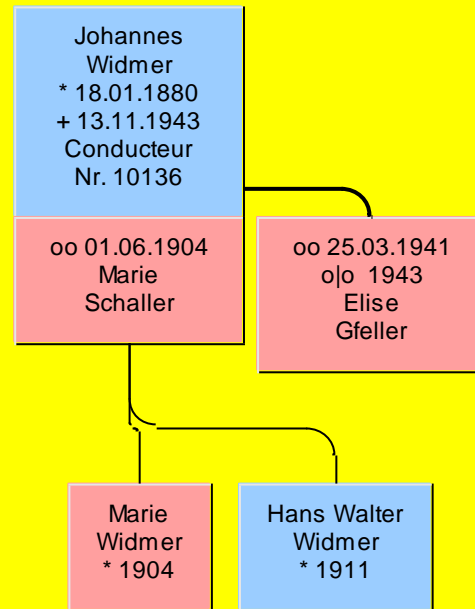

Nachkommen von  
Wilhelm Gottfried Widmer (12.07.1869-19.06.1938) [4649]  
erstellt am 11.09.2022 mit Ahnenforscher

Nachkommen von  
Wilhelm Widmer (13.05.1872-06.08.1940) [4651]  
erstellt am 11.09.2022 mit Ahnenforscher

Nachkommen von  
HERMANN Heinrich Widmer (25.08.1877-24.10.1945) [4643]  
erstellt am 11.09.2022 mit Ahnenforscher

Plan 20 Parzelle 544 54 a 79 m2 (Seite II 87)

Widmer, Hermann \* 1877, Kaspars, Zimmermann, von  
und in Oberentfelden  
1916-1931 Gebäudeplatz und Garten Suhrerstrasse  
33  
Wohnhaus und Laube  
6 a 45 m2 (Seite I 82)

Nachkommen von  
Johannes Widmer (18.01.1880-13.11.1943) [4637]  
erstellt am 11.09.2022 mit Ahnenforscher

Nachkommen von  
Isak Widmer (25.09.1791-17.07.1825) [4529]  
erstellt am 11.09.2022 mit Ahnenforscher