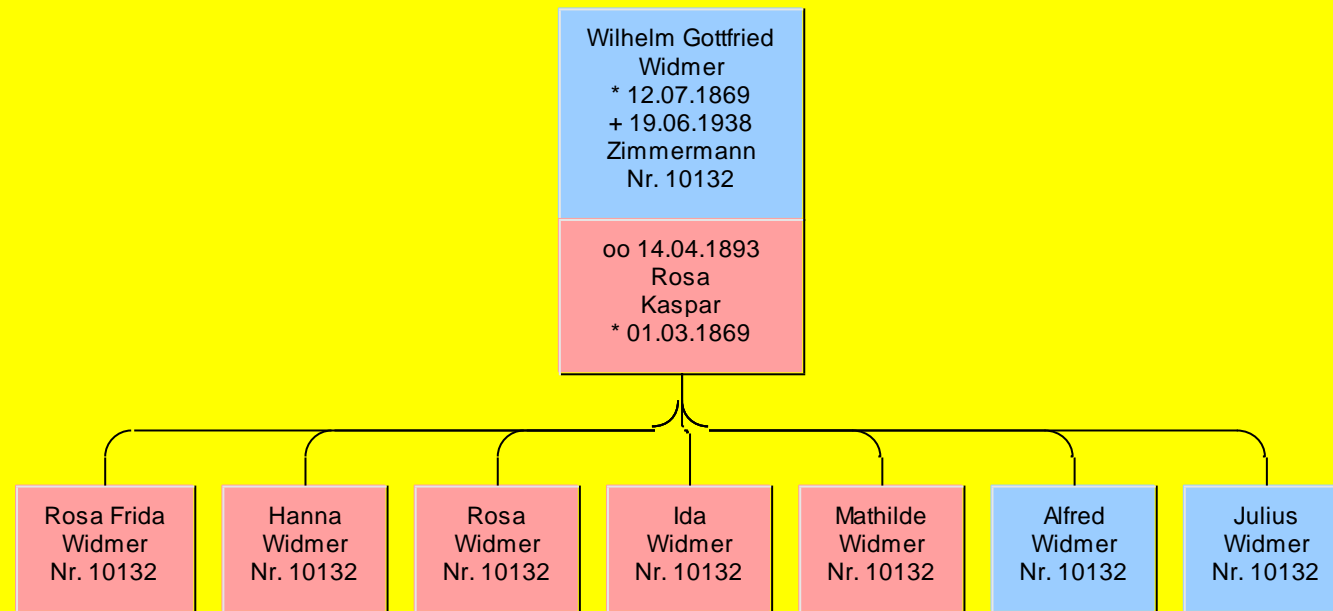

Seite 1

Seite 2

Seite 3

Seite 4

Seite 5

Seite 6

Nachkommen von  
Bernhard Widmer (28.11.1784-) [4523]  
erstellt am 11.09.2022 mit Ahnenforscher

3\_1

3\_2

3\_3

3\_4

3\_5

3\_6

Nachkommen von  
Johann Eduard Widmer (04.04.1861-09.06.1944) [4505]  
erstellt am 11.09.2022 mit Ahnenforscher

Nachkommen von  
Johann GOTTLIEB Widmer (09.01.1859-02.10.1927) [4646]  
erstellt am 11.09.2022 mit Ahnenforscher

Nachkommen von  
Wilhelm Gottfried Widmer (12.07.1869-19.06.1938) [4649]  
erstellt am 11.09.2022 mit Ahnenforscher

Nachkommen von  
Wilhelm Widmer (13.05.1872-06.08.1940) [4651]  
erstellt am 11.09.2022 mit Ahnenforscher