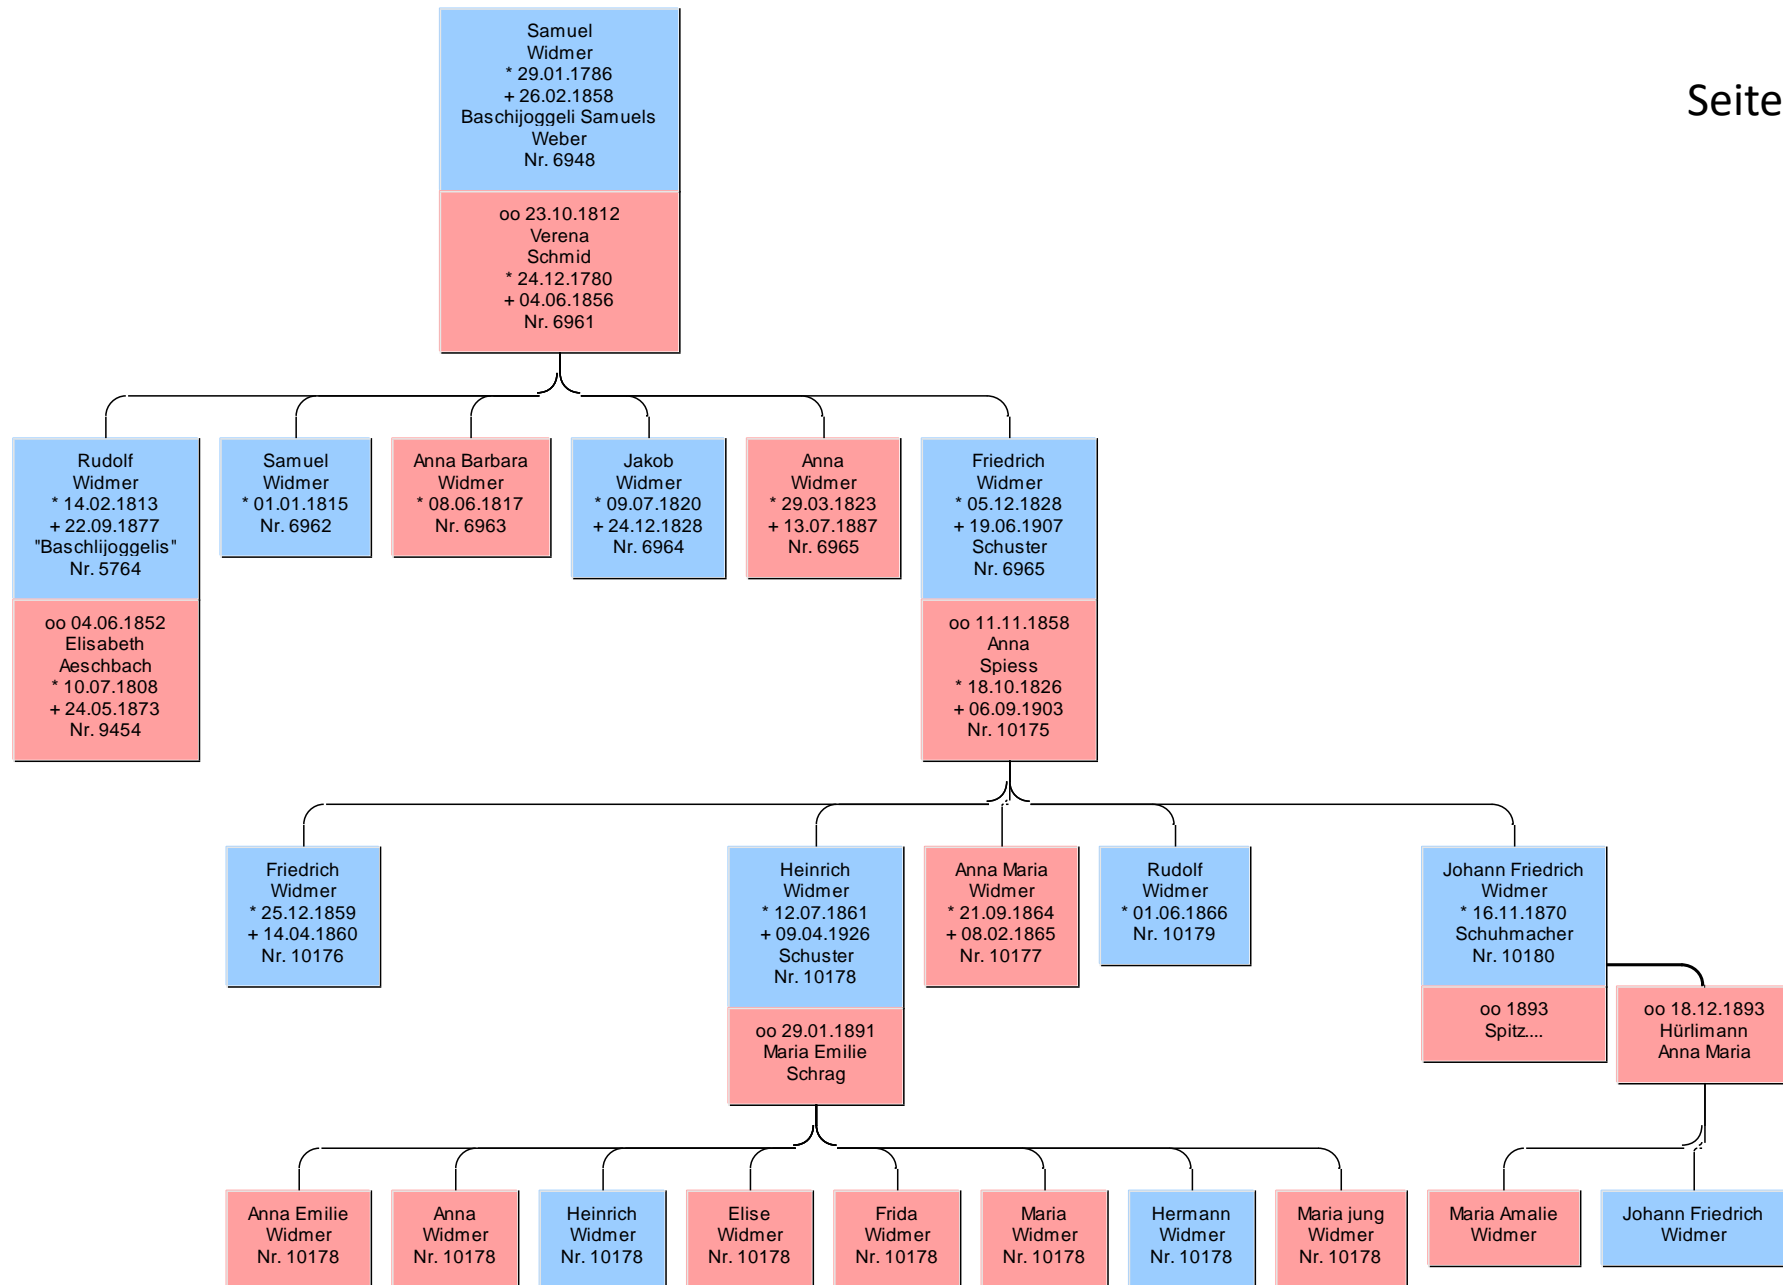

# Familie Widmer

Nachkommen von Hans Uli Widmer oo Verena Haberstich

Heirat 1760

Nachkommen von  
Hans Ulli Widmer (-) [4543]  
erstellt am 11.09.2022 mit Ahnenforscher

Nachkommen von  
Hans Ulli Widmer (-) [4543]  
erstellt am 11.09.2022 mit Ahnenforscher

Seite 1

Seite 2

Seite 3

Seite 4

Seite 5

Seite 6

Nachkommen von  
Bernhard Widmer (28.11.1784-) [4523]  
erstellt am 11.09.2022 mit Ahnenforscher

3\_1

3\_2

3\_3

3\_4

3\_5

3\_6

Nachkommen von  
Johann Eduard Widmer (04.04.1861-09.06.1944) [4505]  
erstellt am 11.09.2022 mit Ahnenforscher

Nachkommen von  
Johann GOTTLIEB Widmer (09.01.1859-02.10.1927) [4646]  
erstellt am 11.09.2022 mit Ahnenforscher

Nachkommen von  
Wilhelm Gottfried Widmer (12.07.1869-19.06.1938) [4649]  
erstellt am 11.09.2022 mit Ahnenforscher

Nachkommen von  
Wilhelm Widmer (13.05.1872-06.08.1940) [4651]  
erstellt am 11.09.2022 mit Ahnenforscher