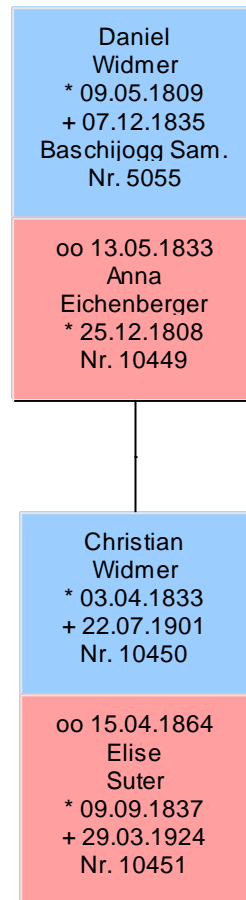

Verena  
Widmer  
\* 19.04.1828  
+ 12.05.1840  
Nr. 7999

Ernst  
Widmer  
\* 17.09.1858  
+ 15.03.1925  
Keine Kinder  
Briefträger  
Nr. 10079

oo 20.09.1888  
Elise  
Veesser

Elisabeth  
Widmer  
\* 19.01.1826

oo 11.01.1850  
Jakob  
Werder

Selma  
Widmer  
\* 29.08.1857  
Nr. 2\_181

Nachkommen von  
Daniel Widmer (09.05.1809-07.12.1835), Baschijogg Sam. [4536]  
erstellt am 11.09.2022 mit Ahnenforscher

Nachkommen von  
Johannes Widmer (13.05.1770-05.12.1849) [1568]  
erstellt am 12.09.2022 mit Ahnenforscher