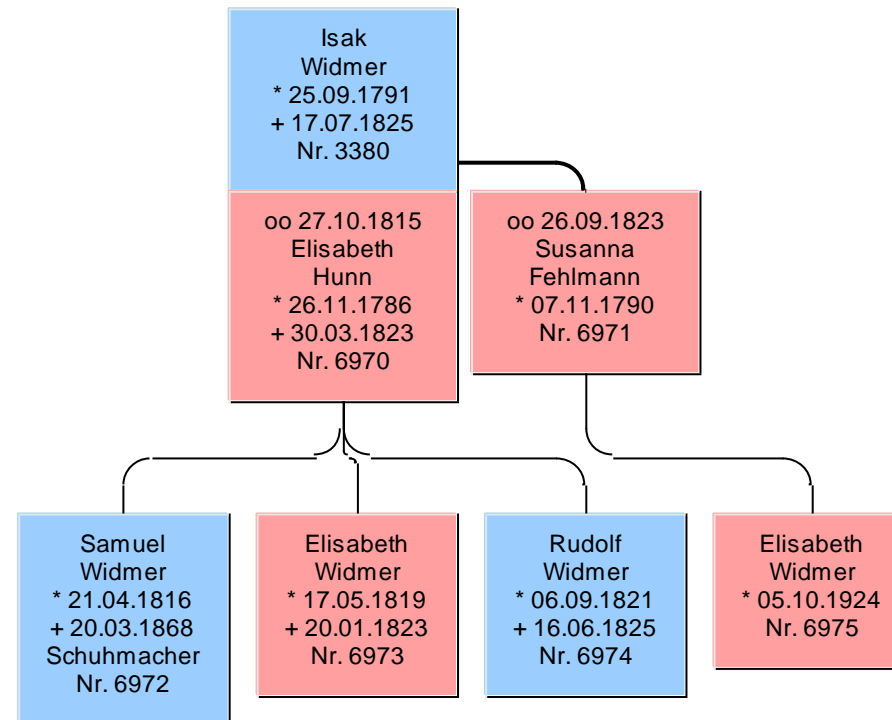

Nachkommen von  
Wilhelm Gottfried Widmer (12.07.1869-19.06.1938) [4649]  
erstellt am 11.09.2022 mit Ahnenforscher

Nachkommen von  
Wilhelm Widmer (13.05.1872-06.08.1940) [4651]  
erstellt am 11.09.2022 mit Ahnenforscher

Nachkommen von  
HERMANN Heinrich Widmer (25.08.1877-24.10.1945) [4643]  
erstellt am 11.09.2022 mit Ahnenforscher

Plan 20 Parzelle 544 54 a 79 m2 (Seite II 87)

Widmer, Hermann \* 1877, Kaspars, Zimmermann, von  
und in Oberentfelden  
1916-1931 Gebäudeplatz und Garten Suhrerstrasse  
33  
Wohnhaus und Laube  
6 a 45 m2 (Seite I 82)

Nachkommen von  
Johannes Widmer (18.01.1880-13.11.1943) [4637]  
erstellt am 11.09.2022 mit Ahnenforscher

Nachkommen von  
Isak Widmer (25.09.1791-17.07.1825) [4529]  
erstellt am 11.09.2022 mit Ahnenforscher