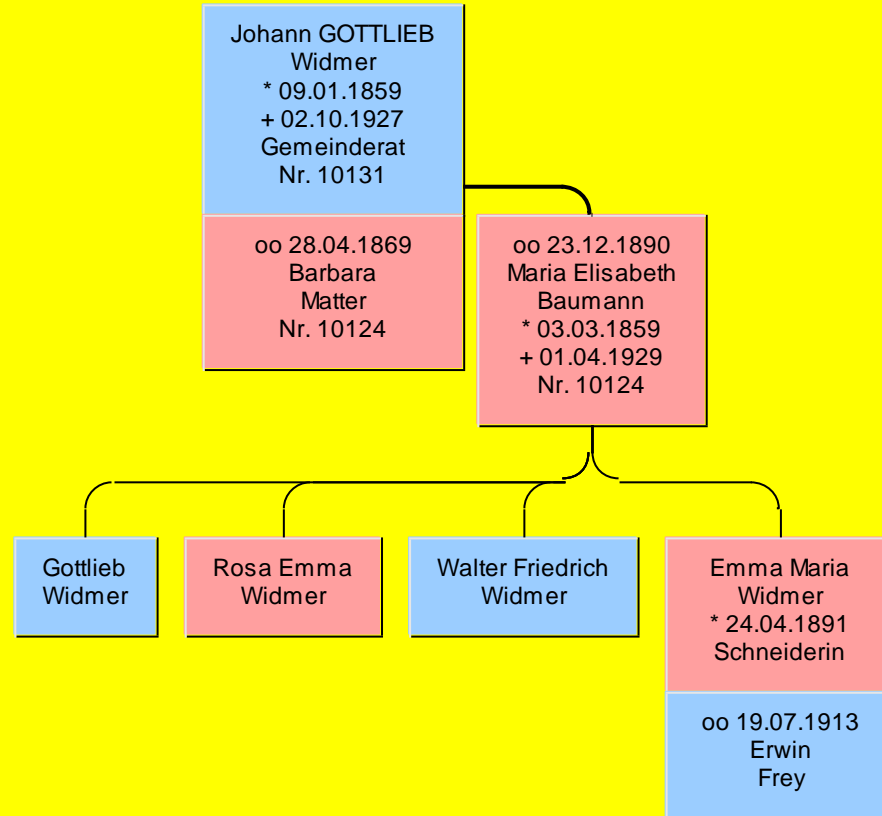

# Familie Widmer

Nachkommen von Hans Uli Widmer oo Verena Haberstich

Heirat 1760

Nachkommen von  
Hans Ulli Widmer (-) [4543]  
erstellt am 11.09.2022 mit Ahnenforscher

Nachkommen von  
Hans Ulli Widmer (-) [4543]  
erstellt am 11.09.2022 mit Ahnenforscher

Seite 1

Seite 2

Seite 3

Seite 4

Seite 5

Seite 6

Nachkommen von  
Bernhard Widmer (28.11.1784-) [4523]  
erstellt am 11.09.2022 mit Ahnenforscher

3\_1

3\_2

3\_3

3\_4

3\_5

3\_6

Nachkommen von  
Johann Eduard Widmer (04.04.1861-09.06.1944) [4505]  
erstellt am 11.09.2022 mit Ahnenforscher

Nachkommen von  
Johann GOTTLIEB Widmer (09.01.1859-02.10.1927) [4646]  
erstellt am 11.09.2022 mit Ahnenforscher

Nachkommen von  
Wilhelm Gottfried Widmer (12.07.1869-19.06.1938) [4649]  
erstellt am 11.09.2022 mit Ahnenforscher

Nachkommen von  
Wilhelm Widmer (13.05.1872-06.08.1940) [4651]  
erstellt am 11.09.2022 mit Ahnenforscher