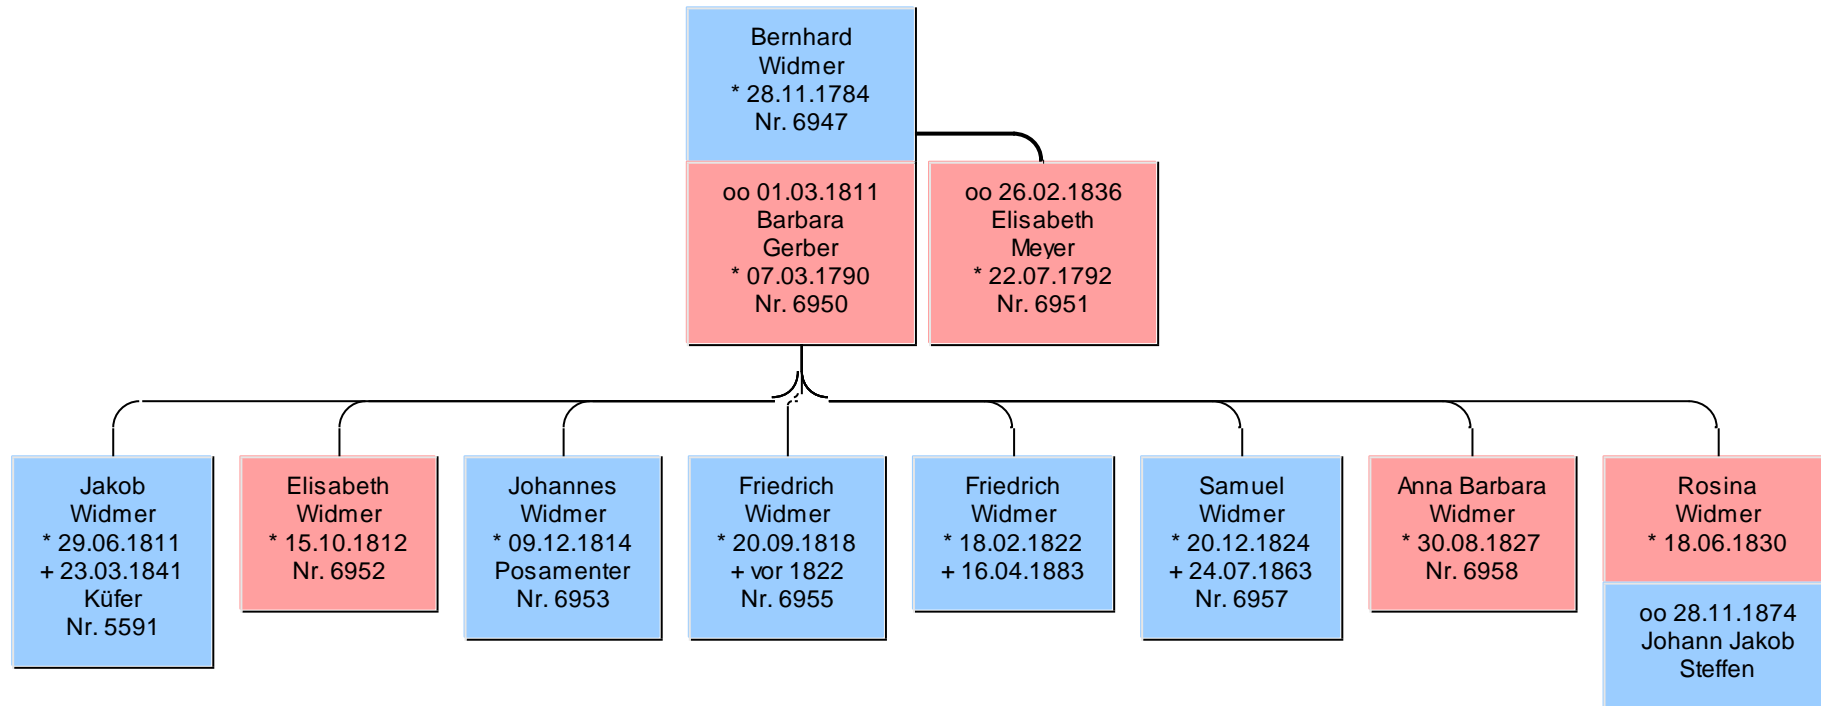

# Familie Widmer

Nachkommen von Hans Uli Widmer oo Verena Haberstich

Heirat 1760

Nachkommen von  
Hans Ulli Widmer (-) [4543]  
erstellt am 11.09.2022 mit Ahnenforscher

Nachkommen von  
Hans Ulli Widmer (-) [4543]  
erstellt am 11.09.2022 mit Ahnenforscher

Seite 1

Seite 2

Seite 3

Seite 4

Seite 5

Seite 6

Nachkommen von  
Bernhard Widmer (28.11.1784-) [4523]  
erstellt am 11.09.2022 mit Ahnenforscher

3\_1

3\_2

3\_3

3\_4

3\_5

3\_6

Nachkommen von  
Johann Eduard Widmer (04.04.1861-09.06.1944) [4505]  
erstellt am 11.09.2022 mit Ahnenforscher

Nachkommen von  
Johann GOTTLIEB Widmer (09.01.1859-02.10.1927) [4646]  
erstellt am 11.09.2022 mit Ahnenforscher

Nachkommen von  
Wilhelm Gottfried Widmer (12.07.1869-19.06.1938) [4649]  
erstellt am 11.09.2022 mit Ahnenforscher

Nachkommen von  
Wilhelm Widmer (13.05.1872-06.08.1940) [4651]  
erstellt am 11.09.2022 mit Ahnenforscher