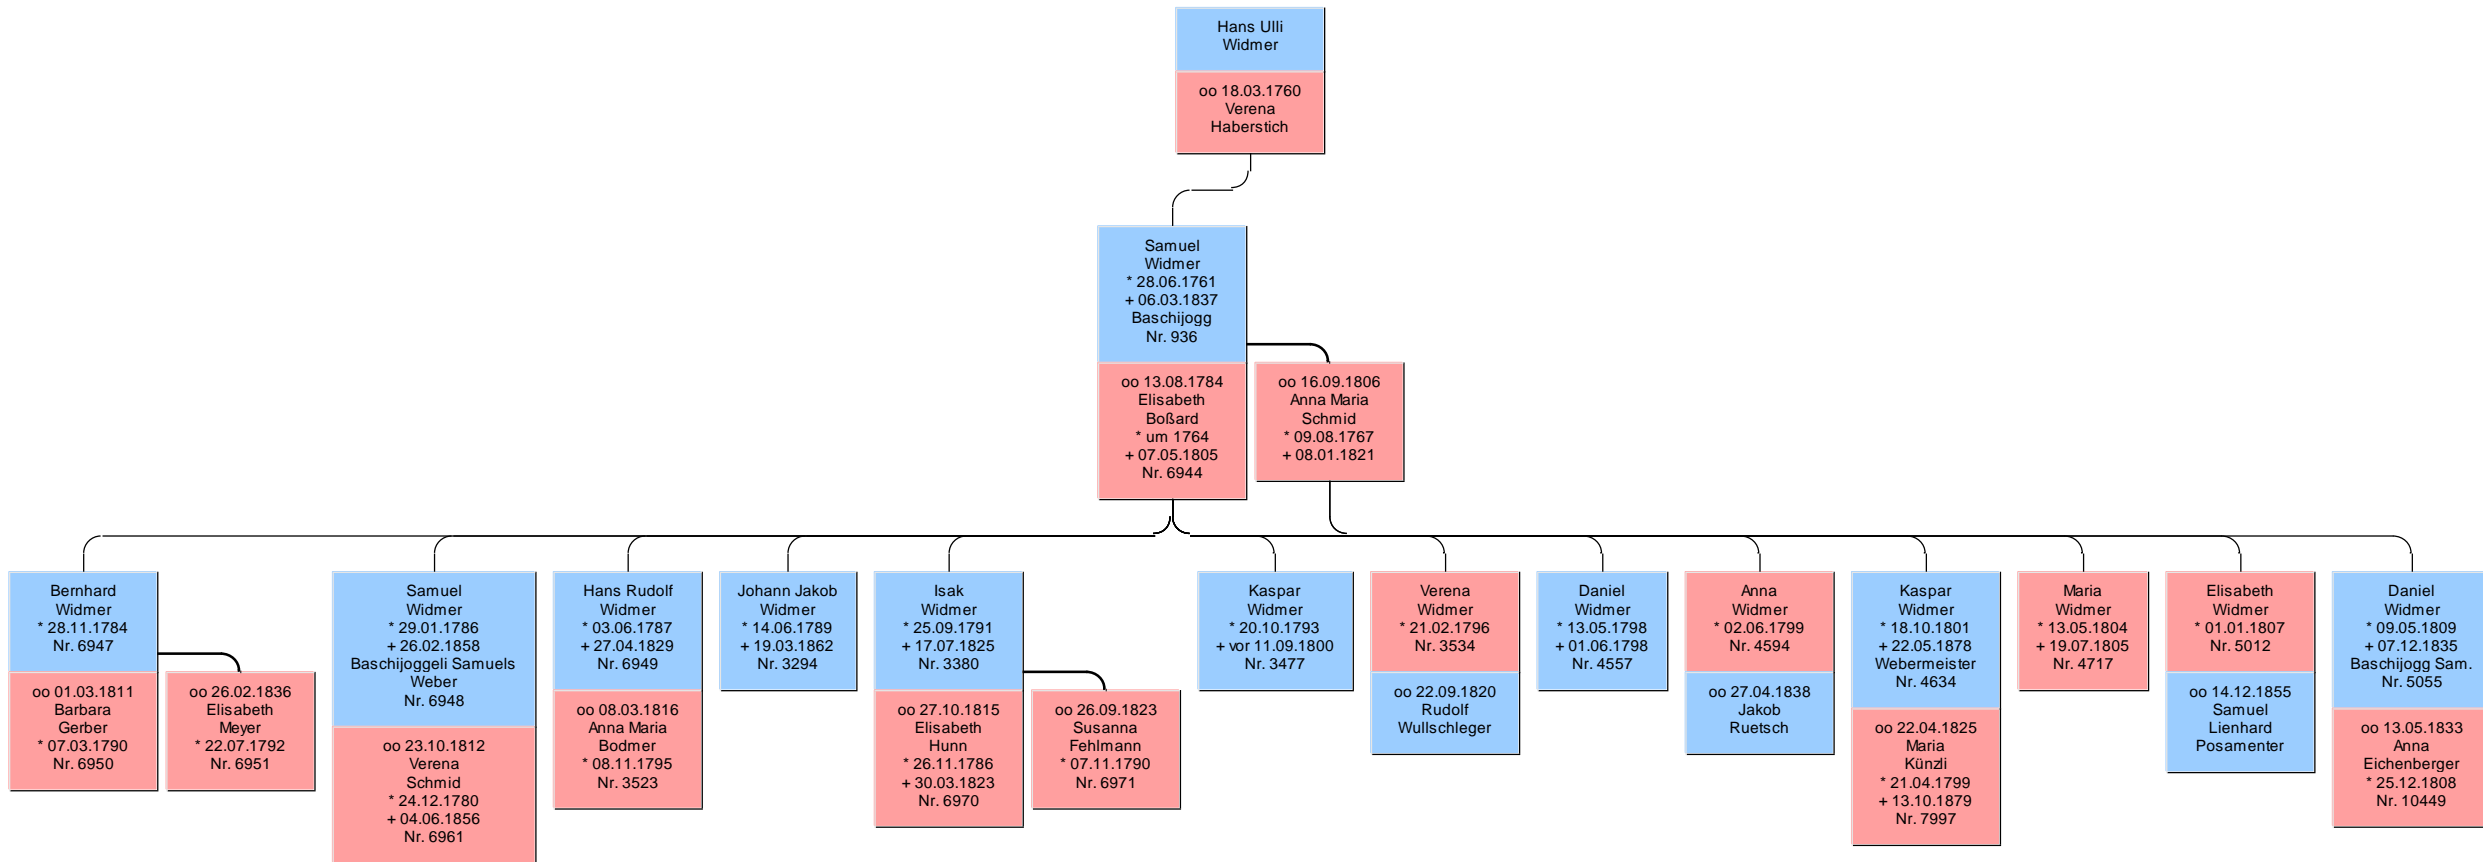

# Familie Widmer

Nachkommen von Hans Uli Widmer oo Verena Haberstich

Heirat 1760

Nachkommen von  
Hans Ulli Widmer (-) [4543]  
erstellt am 11.09.2022 mit Ahnenforscher

Nachkommen von  
Hans Ulli Widmer (-) [4543]  
erstellt am 11.09.2022 mit Ahnenforscher

Seite 1

Seite 2

Seite 3

Seite 4

Seite 5

Seite 6

Nachkommen von  
Bernhard Widmer (28.11.1784-) [4523]  
erstellt am 11.09.2022 mit Ahnenforscher

3\_1

3\_2

3\_3

3\_4

3\_5

3\_6

Nachkommen von  
Johann Eduard Widmer (04.04.1861-09.06.1944) [4505]  
erstellt am 11.09.2022 mit Ahnenforscher

Nachkommen von  
Johann GOTTLIEB Widmer (09.01.1859-02.10.1927) [4646]  
erstellt am 11.09.2022 mit Ahnenforscher

Nachkommen von  
Wilhelm Gottfried Widmer (12.07.1869-19.06.1938) [4649]  
erstellt am 11.09.2022 mit Ahnenforscher

Nachkommen von  
Wilhelm Widmer (13.05.1872-06.08.1940) [4651]  
erstellt am 11.09.2022 mit Ahnenforscher