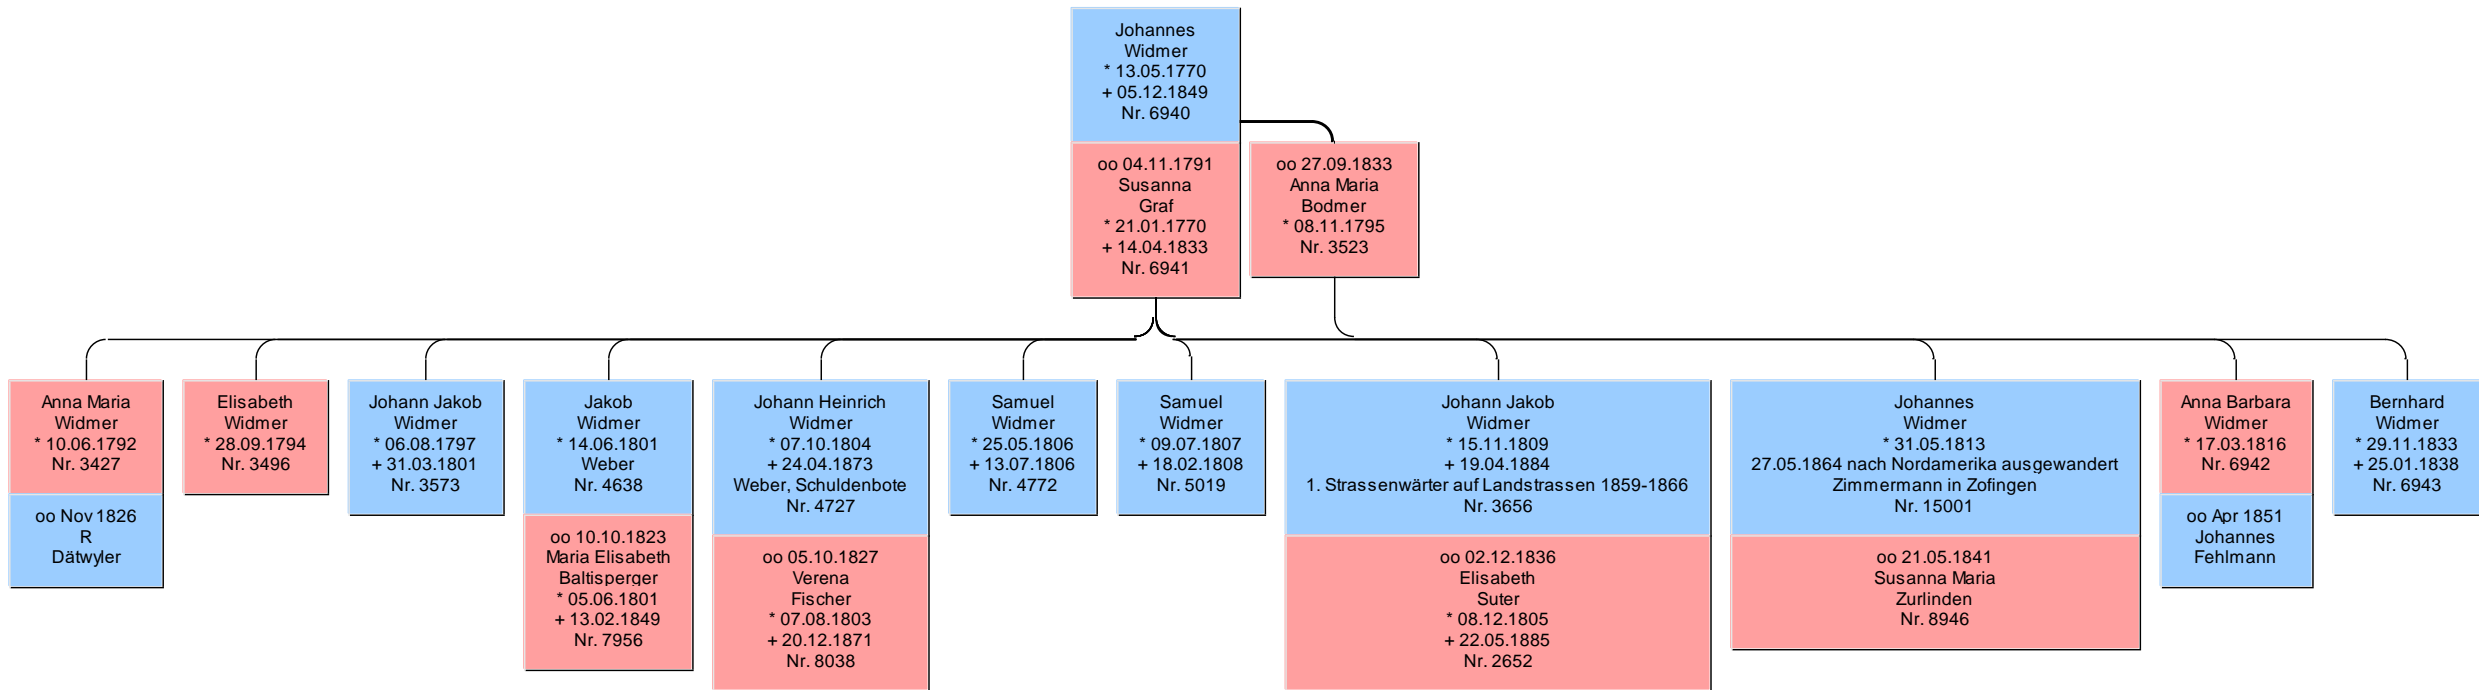

Gottfried  
Widmer  
\* 19.11.1859  
+ 13.02.1937  
Med. chir. Dr.  
Nr. 10080

oo 26.02.1889  
Maria Elisabeth  
Respringer

Lilly Louise  
Widmer  
Nr. 10080

Jenny  
Widmer  
Nr. 10080

Nord  
Widmer  
Nr. 10080

Verena  
Widmer  
\* 19.04.1828  
+ 12.05.1840  
Nr. 7999

Ernst  
Widmer  
\* 17.09.1858  
+ 15.03.1925  
Keine Kinder  
Briefträger  
Nr. 10079

oo 20.09.1888  
Elise  
Veesser

Elisabeth  
Widmer  
\* 19.01.1826

oo 11.01.1850  
Jakob  
Werder

Selma  
Widmer  
\* 29.08.1857  
Nr. 2\_181

Nachkommen von  
Daniel Widmer (09.05.1809-07.12.1835), Baschijogg Sam. [4536]  
erstellt am 11.09.2022 mit Ahnenforscher

Nachkommen von  
Johannes Widmer (13.05.1770-05.12.1849) [1568]  
erstellt am 12.09.2022 mit Ahnenforscher