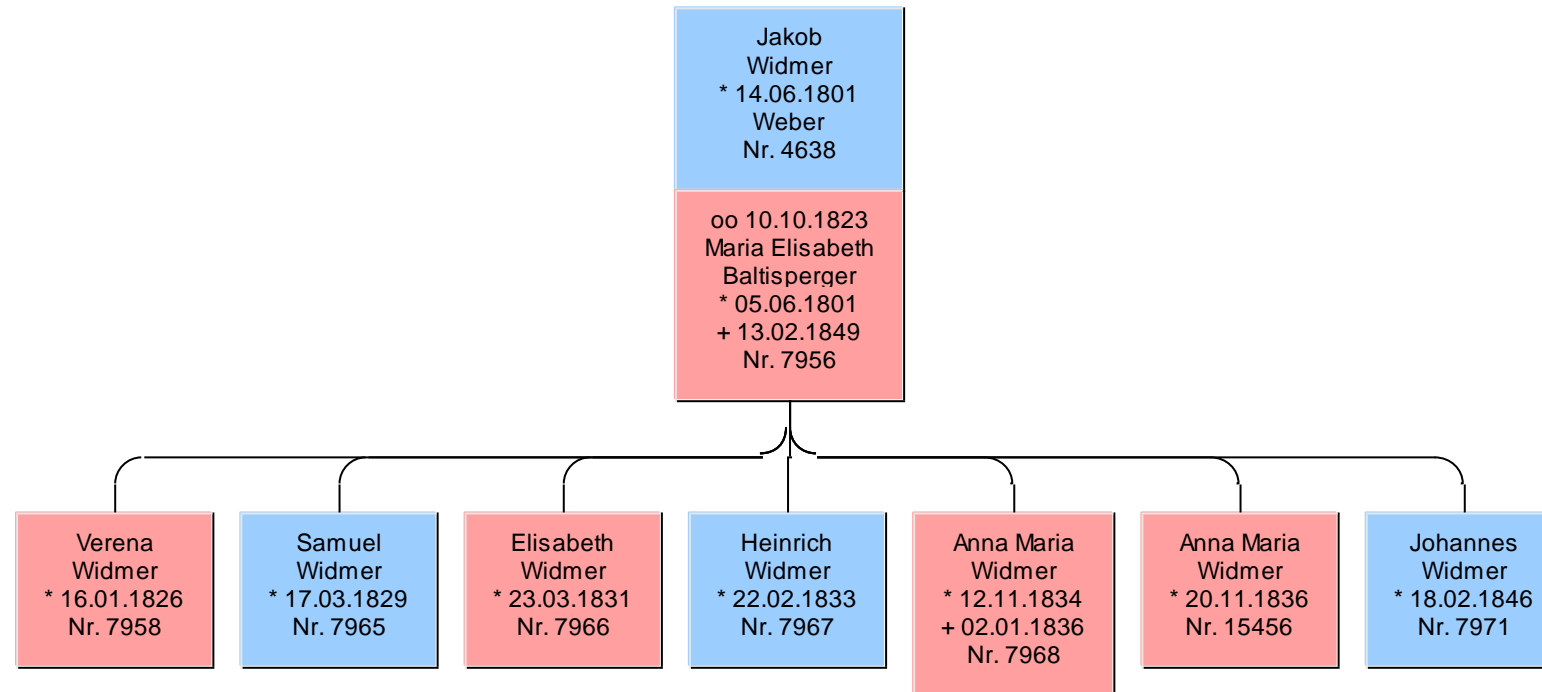

Nachkommen von
Jakob Widmer (14.06.1801-vor) [4691]
erstellt am 12.09.2022 mit Ahnenforscher