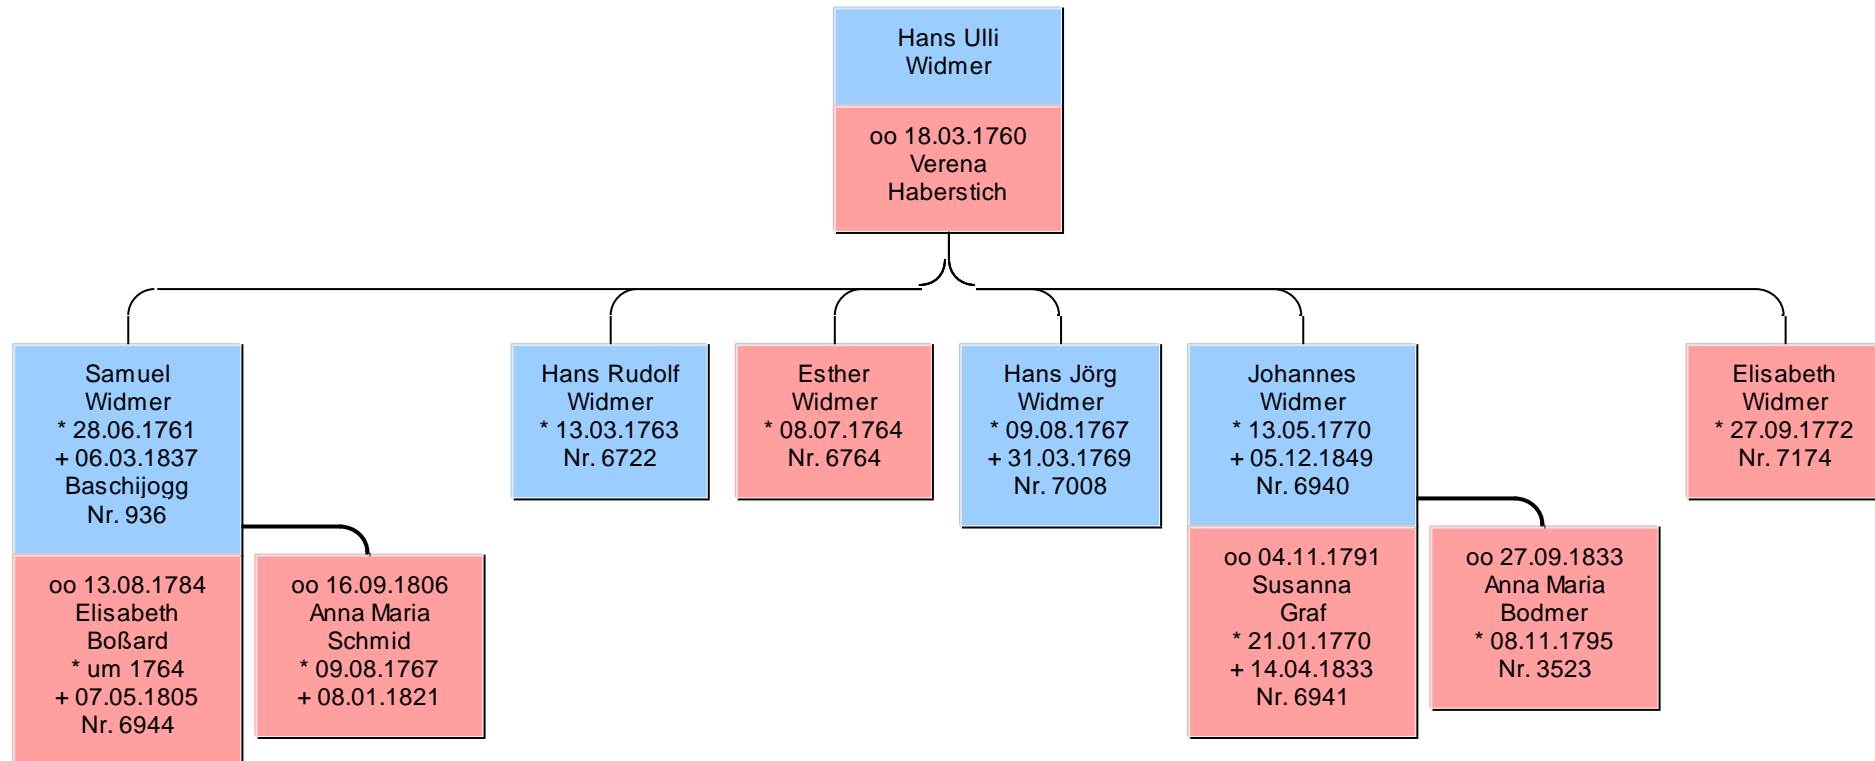

# Familie Widmer

Nachkommen von Hans Uli Widmer oo Verena Haberstich

Heirat 1760

Nachkommen von  
Hans Ulli Widmer (-) [4543]  
erstellt am 11.09.2022 mit Ahnenforscher

Nachkommen von  
Hans Ulli Widmer (-) [4543]  
erstellt am 11.09.2022 mit Ahnenforscher

Seite 1

Seite 2

Seite 3

Seite 4

Seite 5

Seite 6

Nachkommen von  
Bernhard Widmer (28.11.1784-) [4523]  
erstellt am 11.09.2022 mit Ahnenforscher

3\_1

3\_2

3\_3

3\_4

3\_5

3\_6

Nachkommen von  
Johann Eduard Widmer (04.04.1861-09.06.1944) [4505]  
erstellt am 11.09.2022 mit Ahnenforscher

Nachkommen von  
Johann GOTTLIEB Widmer (09.01.1859-02.10.1927) [4646]  
erstellt am 11.09.2022 mit Ahnenforscher

Nachkommen von  
Wilhelm Gottfried Widmer (12.07.1869-19.06.1938) [4649]  
erstellt am 11.09.2022 mit Ahnenforscher

Nachkommen von  
Wilhelm Widmer (13.05.1872-06.08.1940) [4651]  
erstellt am 11.09.2022 mit Ahnenforscher