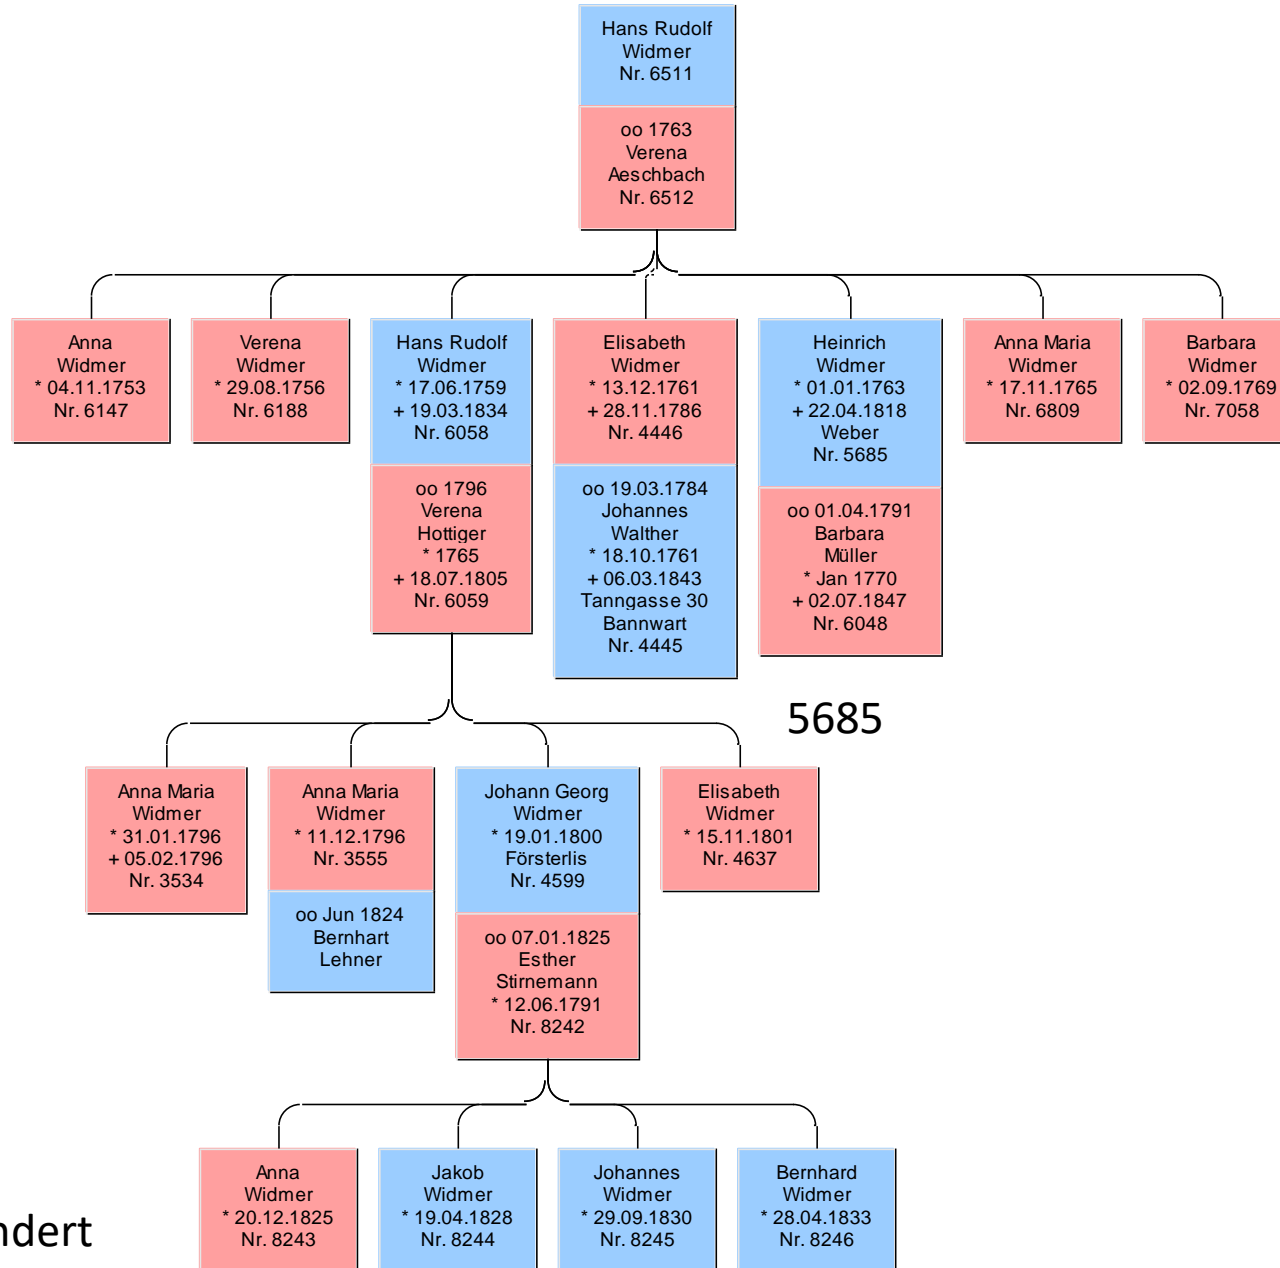

Widmer

Hans Rudolph Widmer oo Verena Aeschbacher

vor 1763

Försterlinie

Ausgewandert

Nachkommen von
Heinrich Widmer (01.01.1763-22.04.1818) [4796]
erstellt am 17.09.2022 mit Ahnenforscher

3382

3506

4774

5050

Nachkommen von
Samuel Widmer (13.02.1822-20.07.1871) [4838]
erstellt am 18.09.2022 mit Ahnenforscher

Nachkommen von
Heinrich Widmer (28.10.1826-) [4856]
erstellt am 18.09.2022 mit Ahnenforscher