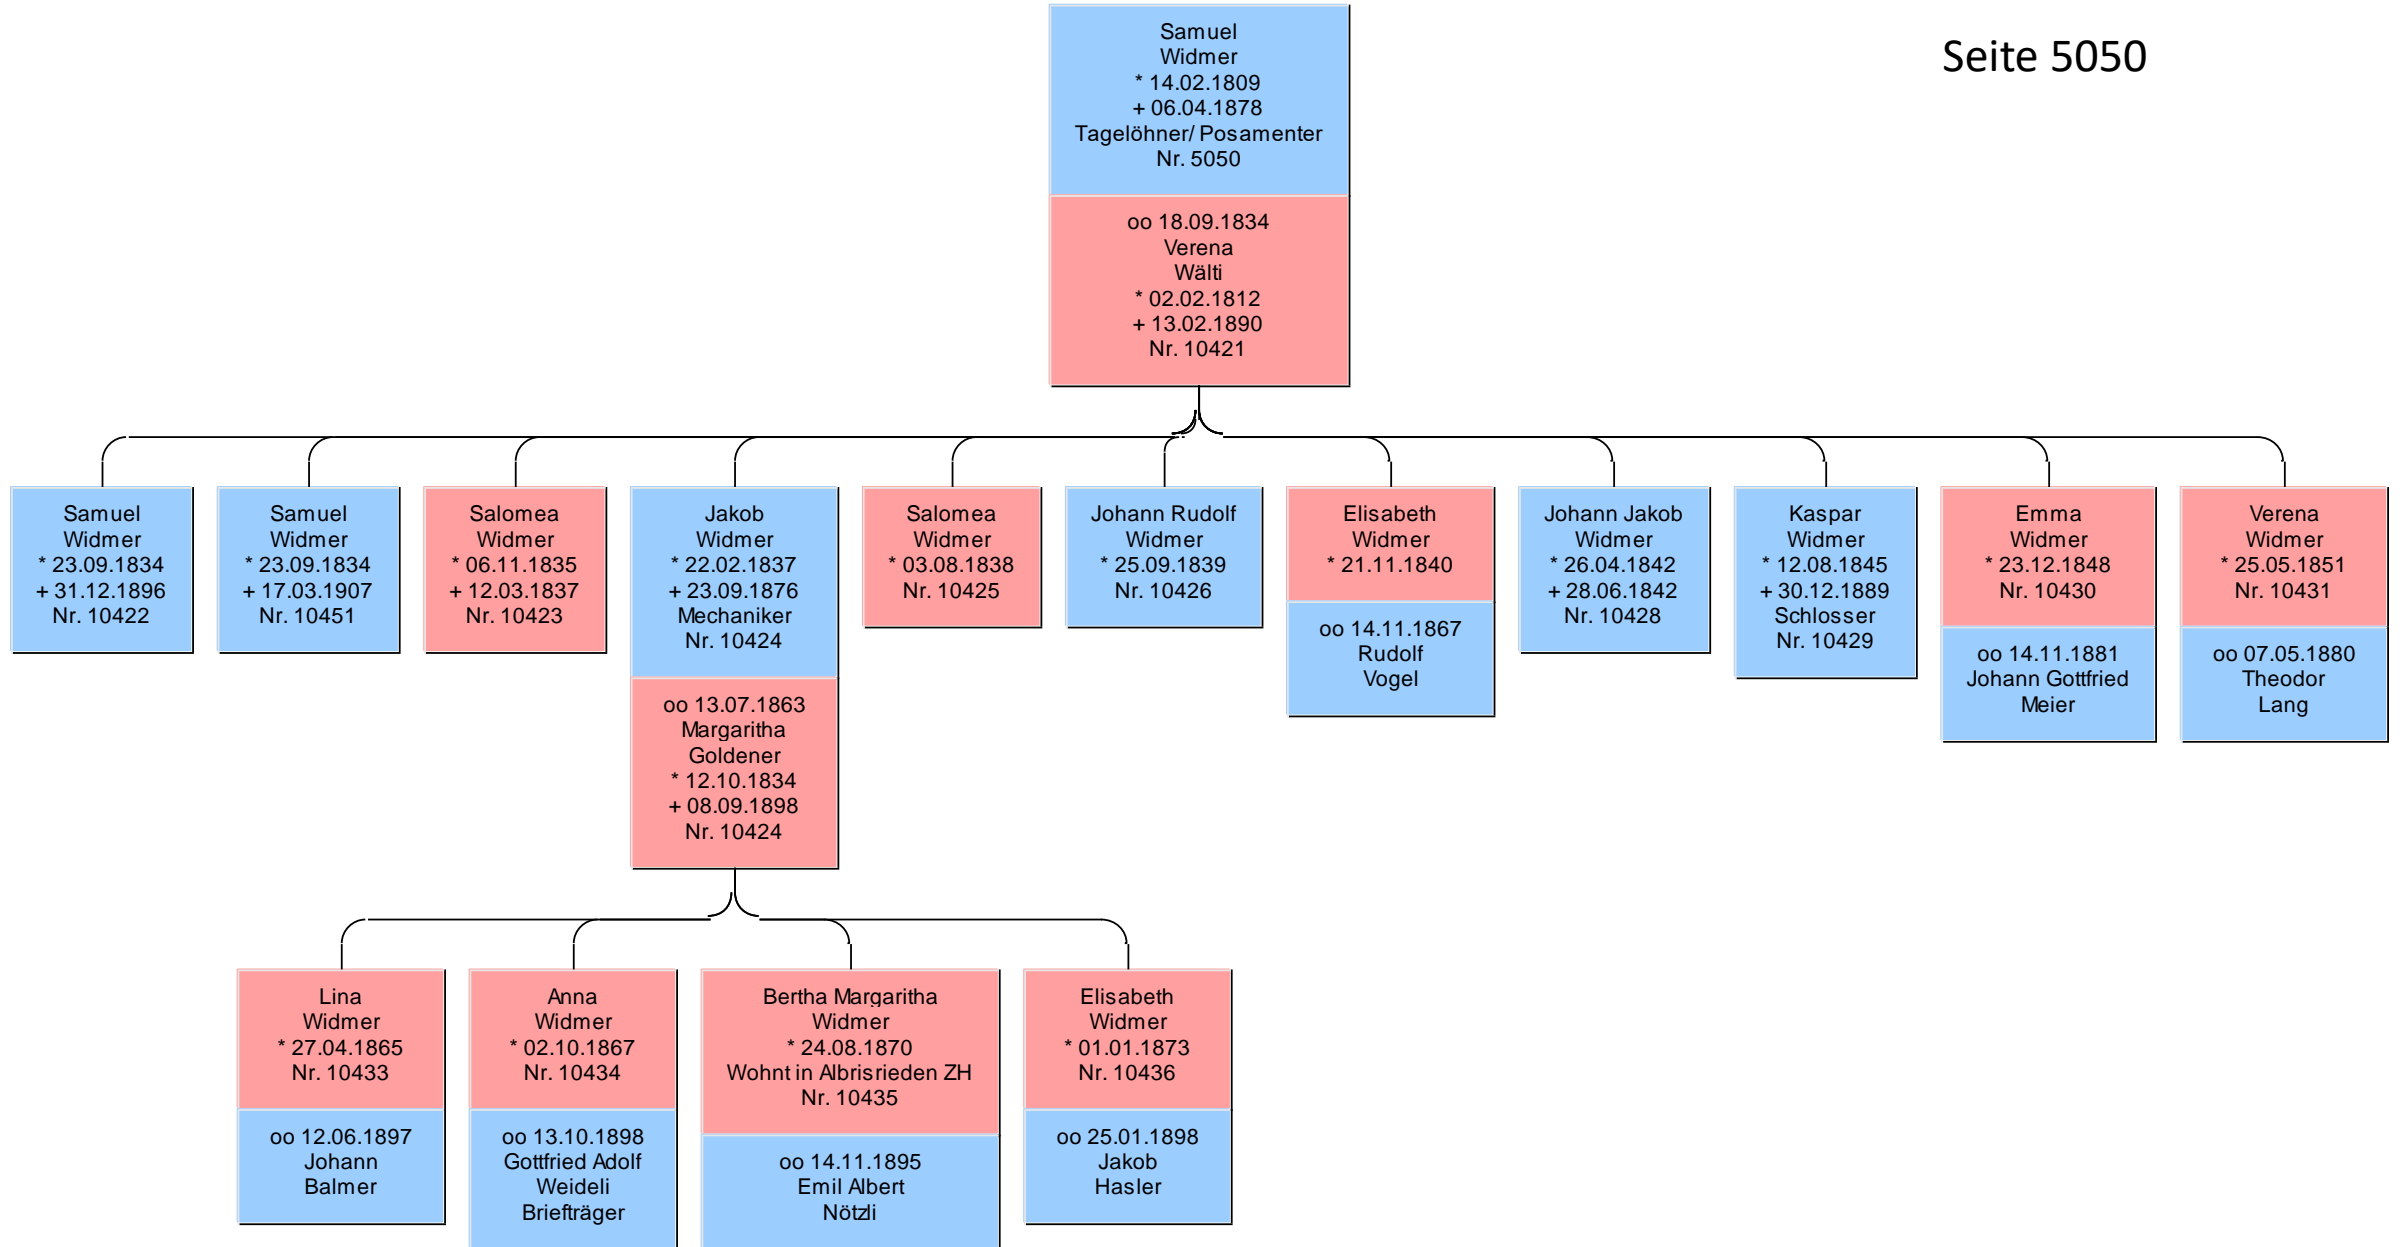

Widmer

Hans Rudolph Widmer oo Verena Aeschbacher

vor 1763

Försterlinie

Ausgewandert

Nachkommen von
Heinrich Widmer (01.01.1763-22.04.1818) [4796]
erstellt am 17.09.2022 mit Ahnenforscher

3382

3506

4774

5050

Nachkommen von
Samuel Widmer (13.02.1822-20.07.1871) [4838]
erstellt am 18.09.2022 mit Ahnenforscher

Nachkommen von
Heinrich Widmer (28.10.1826-) [4856]
erstellt am 18.09.2022 mit Ahnenforscher