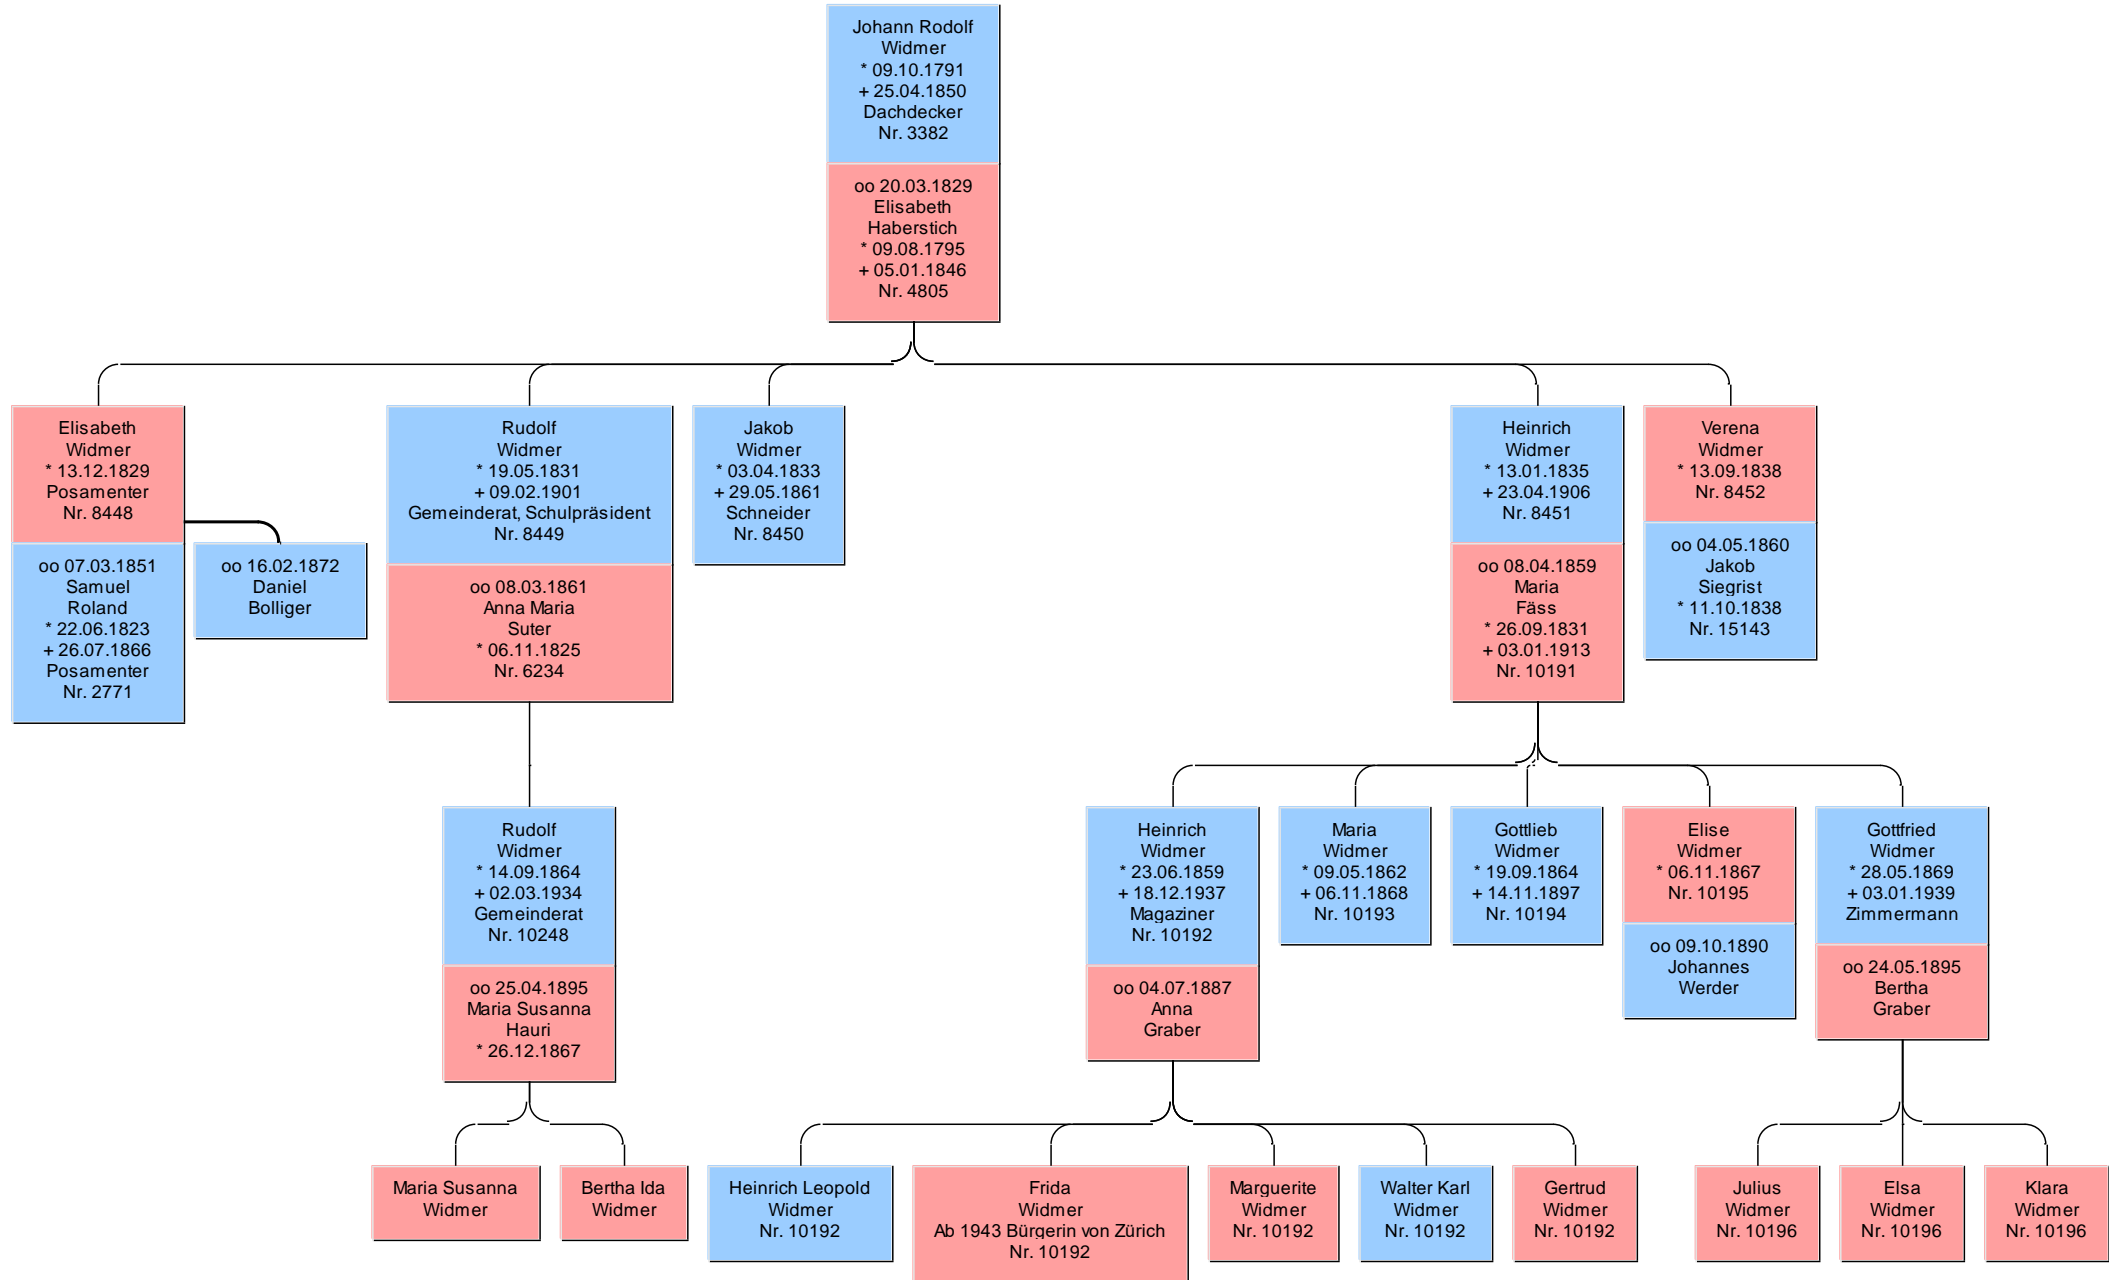

Widmer

Hans Rudolph Widmer oo Verena Aeschbacher

vor 1763

Försterlinie

Ausgewandert

Nachkommen von
Heinrich Widmer (01.01.1763-22.04.1818) [4796]
erstellt am 17.09.2022 mit Ahnenforscher

3382

3506

4774

5050

Nachkommen von
Samuel Widmer (13.02.1822-20.07.1871) [4838]
erstellt am 18.09.2022 mit Ahnenforscher

Nachkommen von
Heinrich Widmer (28.10.1826-) [4856]
erstellt am 18.09.2022 mit Ahnenforscher