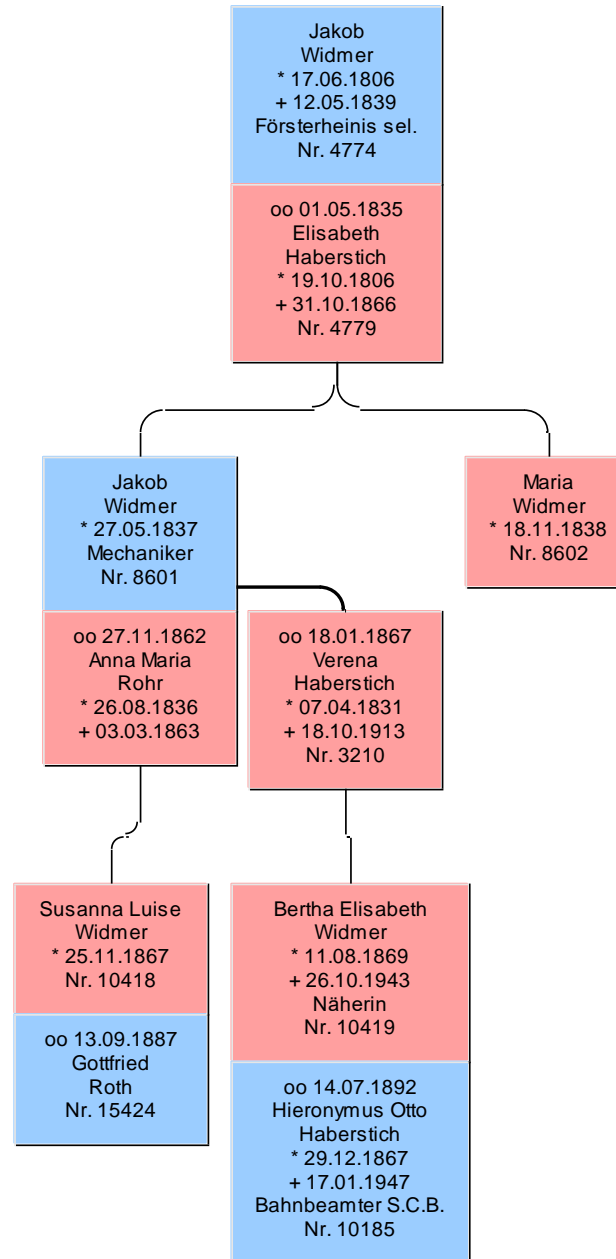

Widmer

Hans Rudolph Widmer oo Verena Aeschbacher

vor 1763

Försterlinie

Ausgewandert

Nachkommen von
Heinrich Widmer (01.01.1763-22.04.1818) [4796]
erstellt am 17.09.2022 mit Ahnenforscher

3382

3506

4774

5050

Nachkommen von
Samuel Widmer (13.02.1822-20.07.1871) [4838]
erstellt am 18.09.2022 mit Ahnenforscher

Nachkommen von
Heinrich Widmer (28.10.1826-) [4856]
erstellt am 18.09.2022 mit Ahnenforscher