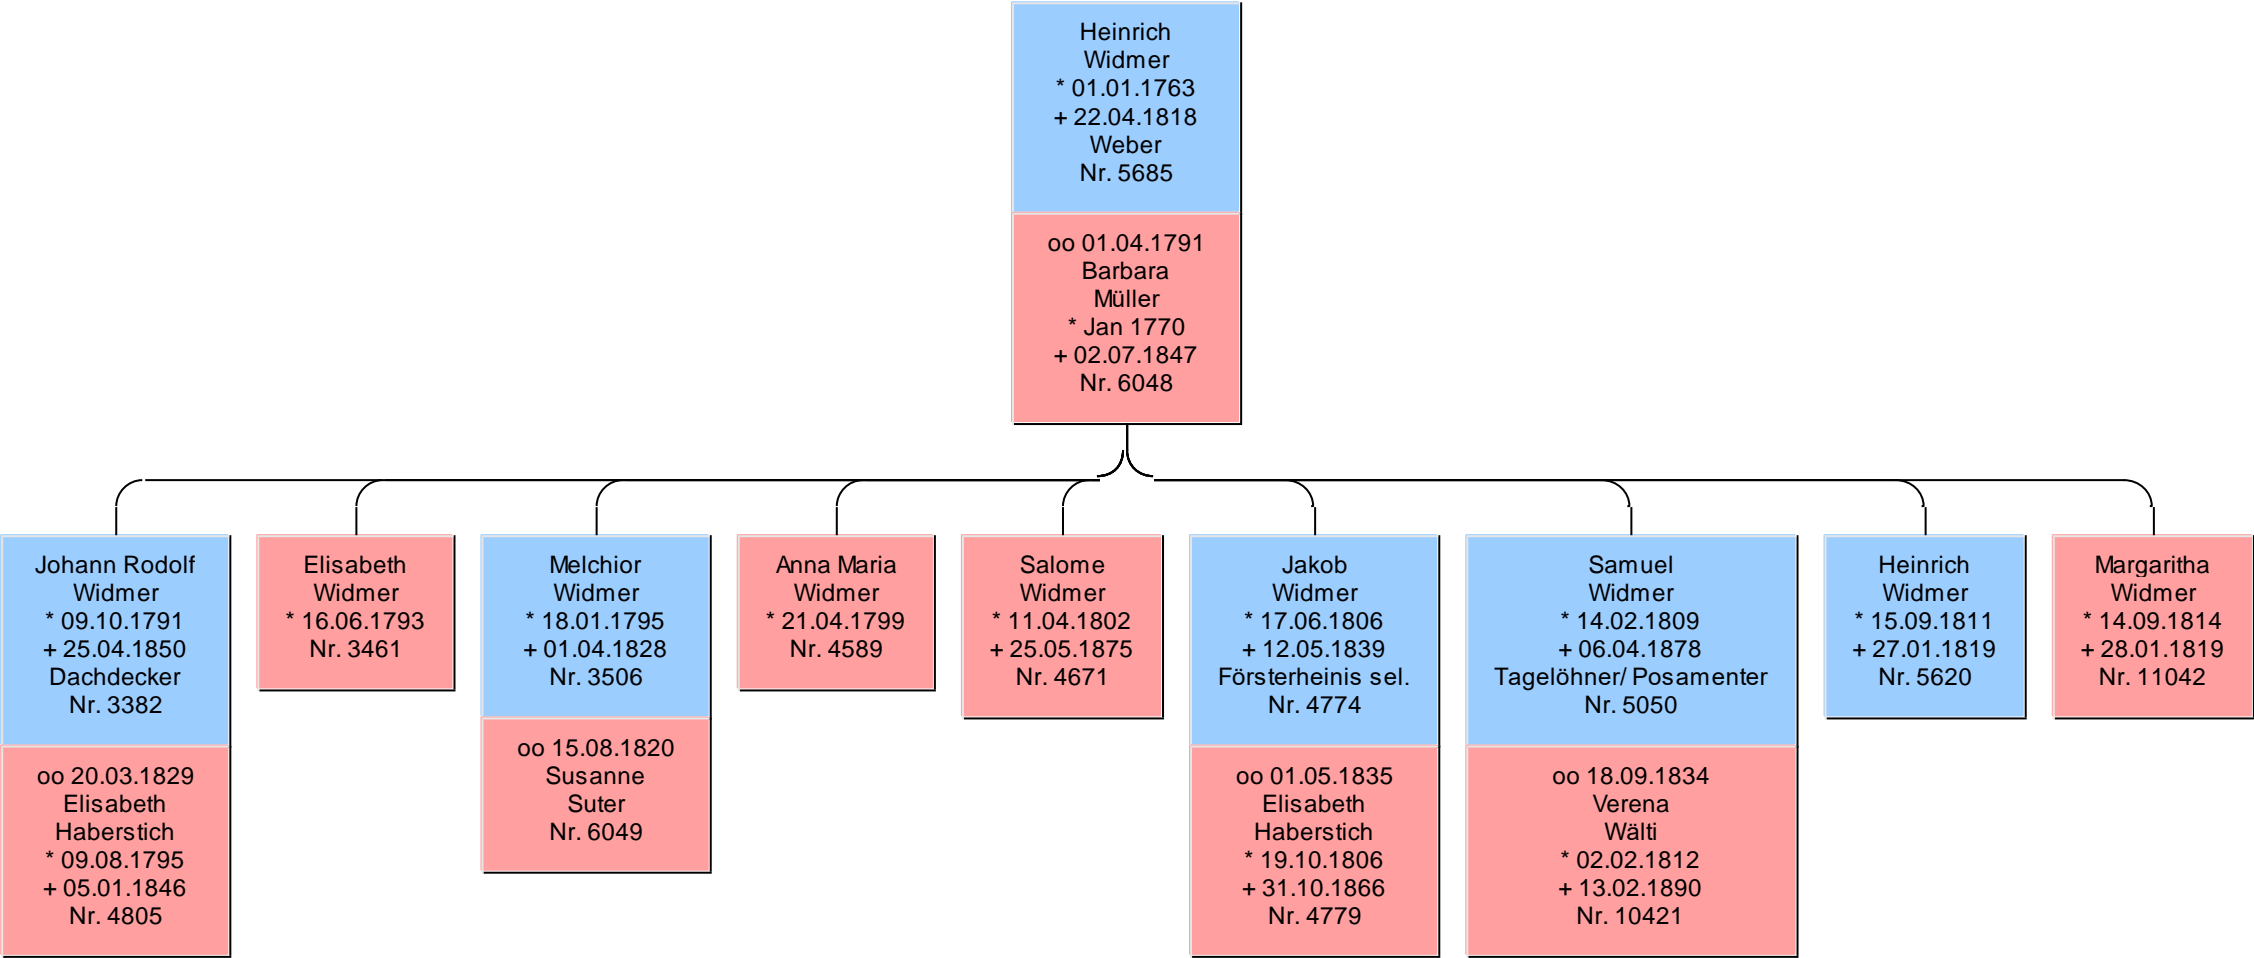

Widmer

Hans Rudolph Widmer oo Verena Aeschbacher

vor 1763

Försterlinie

Ausgewandert

Nachkommen von
Heinrich Widmer (01.01.1763-22.04.1818) [4796]
erstellt am 17.09.2022 mit Ahnenforscher

3382

3506

4774

5050

Nachkommen von
Samuel Widmer (13.02.1822-20.07.1871) [4838]
erstellt am 18.09.2022 mit Ahnenforscher

Nachkommen von
Heinrich Widmer (28.10.1826-) [4856]
erstellt am 18.09.2022 mit Ahnenforscher