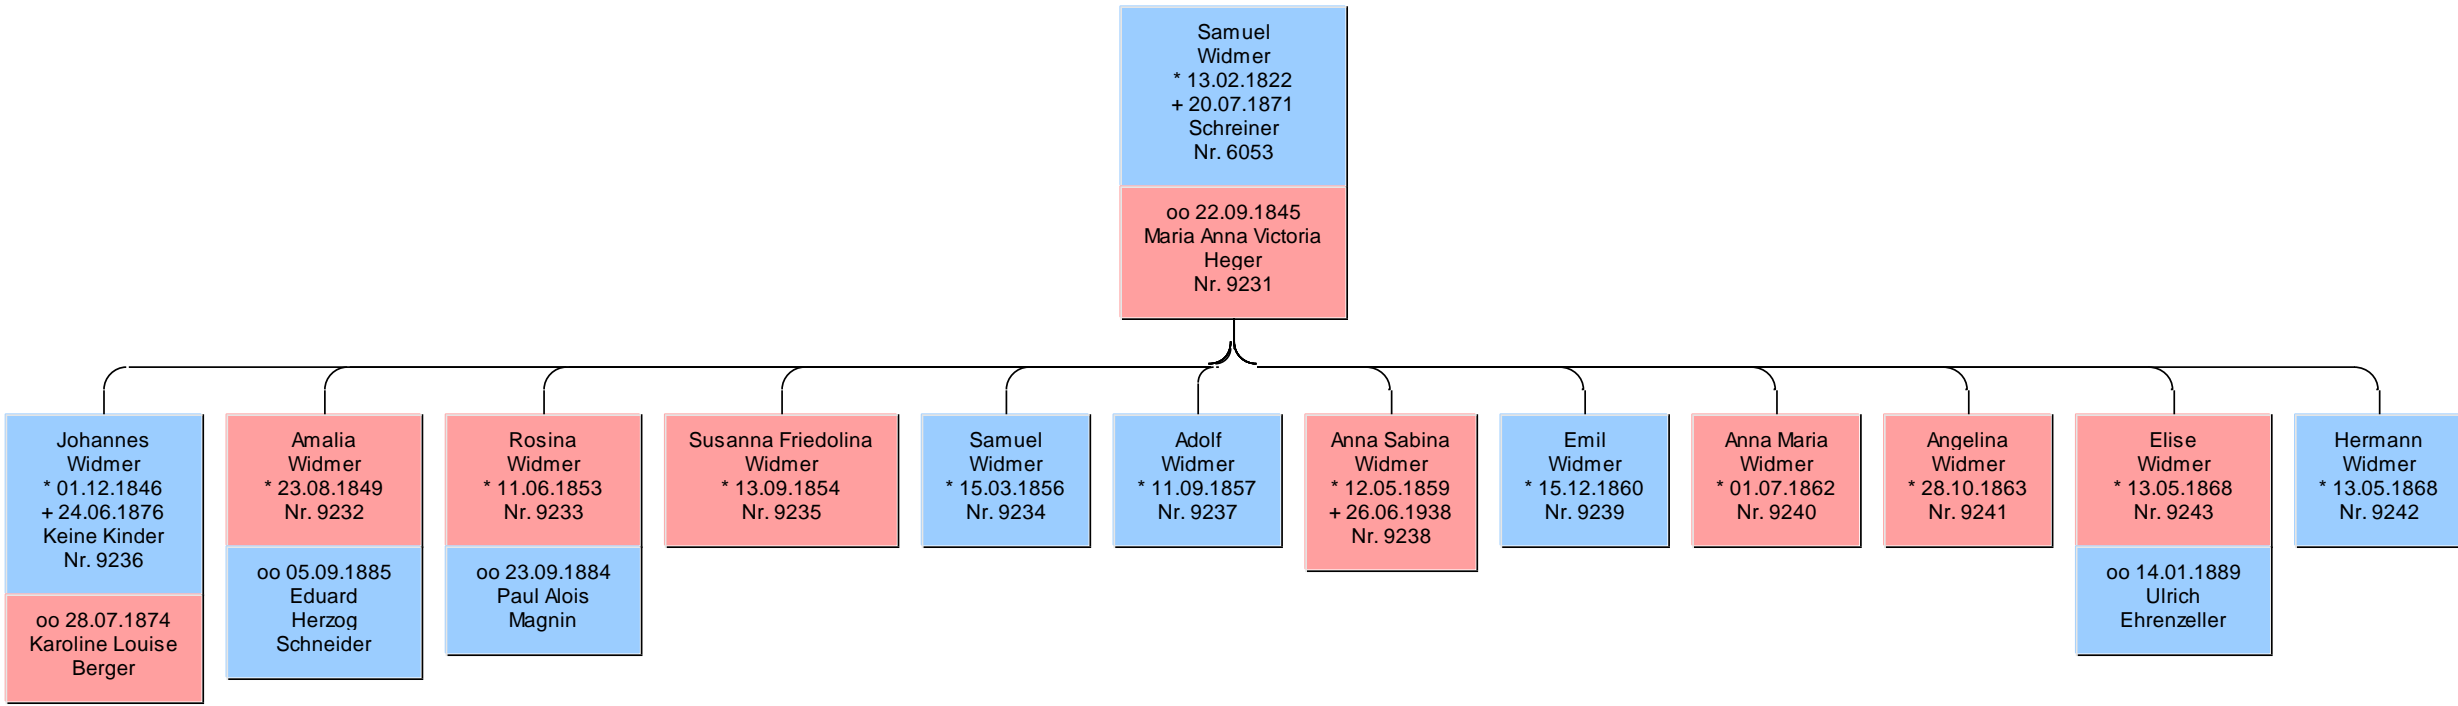

Widmer

Hans Rudolph Widmer oo Verena Aeschbacher

vor 1763

Försterlinie

Ausgewandert

Nachkommen von
Heinrich Widmer (01.01.1763-22.04.1818) [4796]
erstellt am 17.09.2022 mit Ahnenforscher

3382

3506

4774

5050

Nachkommen von
Samuel Widmer (13.02.1822-20.07.1871) [4838]
erstellt am 18.09.2022 mit Ahnenforscher

Nachkommen von
Heinrich Widmer (28.10.1826-) [4856]
erstellt am 18.09.2022 mit Ahnenforscher