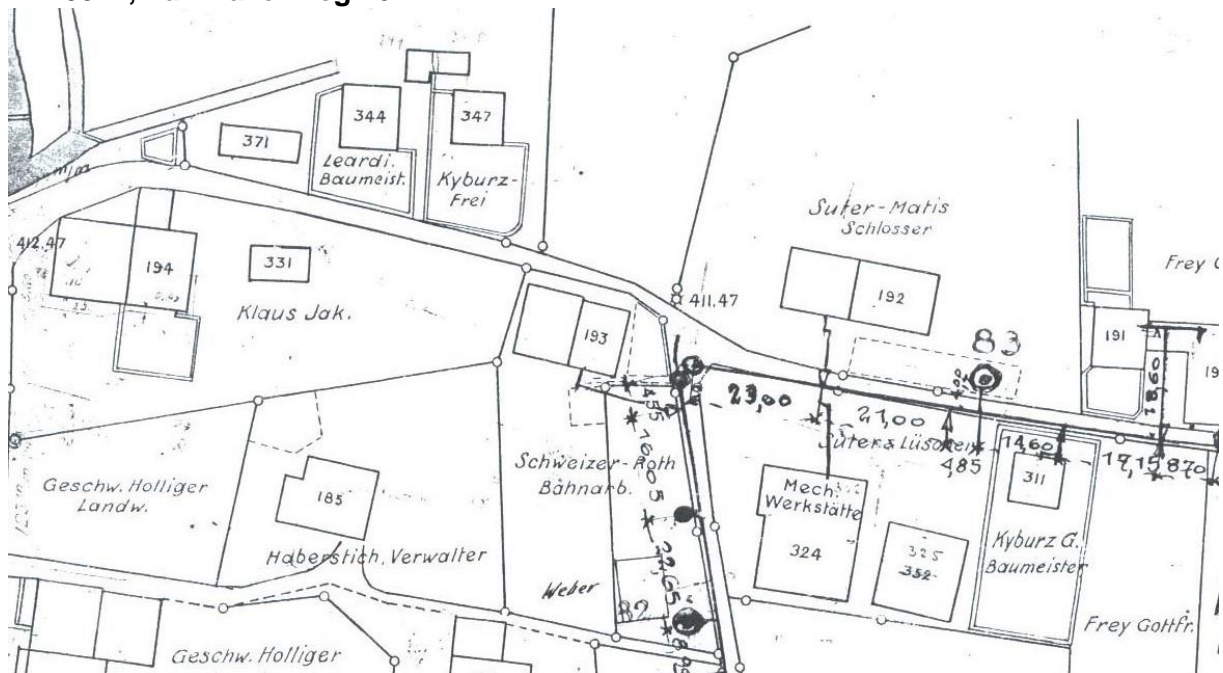

W. Schlumpf AG, Maschinen- und Apparatebau, Oberentfelden

Telephon 064 43 21 66

Die Firma wurde 1917 von Suter & Lüscher, Maschinenbau, Oberentfelden, gegründet. Das Unternehmen wurde 1954 von Werner Schlumpf AG übernommen. Es beschäftigt heute 15–20 Arbeiter und Angestellte und hat eigene Lokalitäten. 1962 wurde die Werkstätte mit Magazinbau erweitert. Die Firma stellt Abblasanlagen für Spinnereien her und führt ausserdem Maschinenbau- und Schlosserarbeiten aus.

Vn. 0324, Turnhallenweg 16

Gottfried und Adolf Kyburz, Gebrüder, Schreinerwerkstatt

Lüscher-Gagg, Gottfried * 1892

10.08.1912: Turnhallenweg 16 vereinigt mit 1245 (Unterdorfstr.)

1917 Suter & Lüscher, Maschinenbau