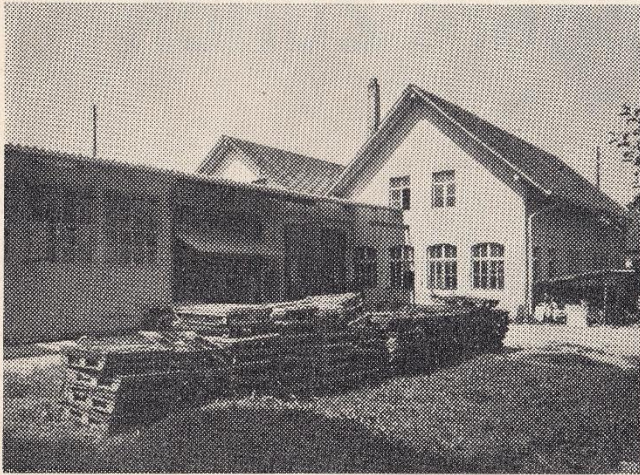

W. Schlumpf AG, Maschinen- und Apparatebau, Oberentfelden

Telephon 064 43 21 66

Die Firma wurde 1917 von Suter & Lüscher, Maschinenbau, Oberentfelden, gegründet. Das Unternehmen wurde 1954 von Werner Schlumpf AG übernommen. Es beschäftigt heute 15–20 Arbeiter und Angestellte und hat eigene Lokalitäten. 1962 wurde die Werkstätte mit Magazinbau erweitert. Die Firma stellt Abblasanlagen für Spinnereien her und führt ausserdem Maschinenbau- und Schlosserarbeiten aus.