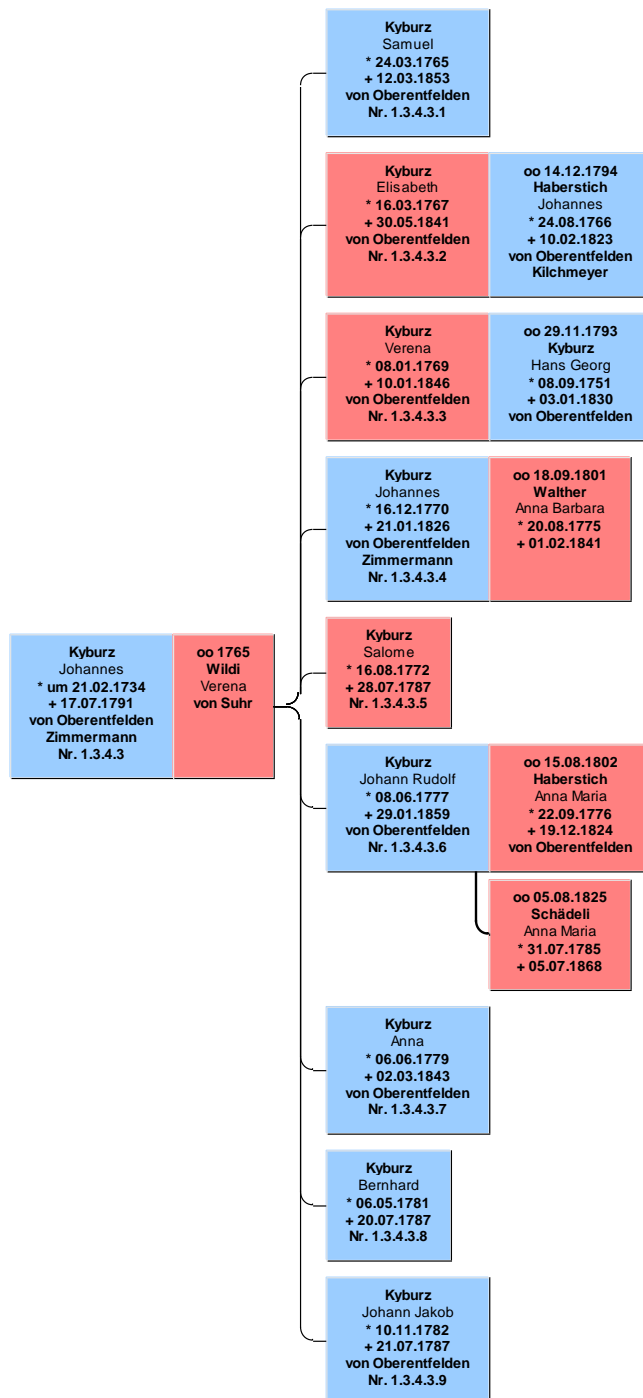

Johannes Kyburz oo Wildi

1.3.4.3.1) Samuel Kyburz, von Oberentfelden [1891], geb. 24.03.1765, gest. 12.03.1853, Kartei-Nr.: 6790

Paten. Samuel Kyburz; Elisabeth Suter

1.3.4.3.2) Elisabeth Kyburz, verh. Haberstich, von Oberentfelden [3826], geb. 16.03.1767 in Oberentfelden, gest. 30.05.1841, get. in Oberentfelden [Q:OeG 059], Kartei-Nr.: 2887, Q: 1_055

Paten: Isac Kürsteiner; Elisabeth Kyburz

1.3.4.3.3) Verena Kyburz, verh. Kyburz, von Oberentfelden [1876], geb. 08.01.1769 [Q:OeG 065], gest. 10.01.1846, Kartei-Nr.: 4443, Q: 1_100 Bürgerregister

Paten: Hans Rodolf Kyburz; Verena Wildi oo Ernst

1830 - 1839: Am Platz des Johannes Kyburz Zimmermanns sel. Witwe die Söhne Johann, Rudolf, Daniel und Ludwig

Ein Strohhaus Wert 2625 Fr. / 1836 Erbe geteilt C 321 011:027

1837 wohnen folgende Personen im Haus 28 (B) Kyburz, Barbara, Hans Rudolf, Daniel, Ludwig, Elisabeth, Anna Maria VZ 1837

Ehen/Partnerschaften:

1: 18.09.1801 Anna Barbara Walther (20.08.1775-01.02.1841) [474]

1.3.4.3.5) Salome Kyburz [1874], geb. 16.08.1772 [Q:OeG 070], gest. 28.07.1787, Kartei-Nr.: 7168

Paten: Hans Georg Wildi in Suhr; Salome Scheibler oo Haberstich