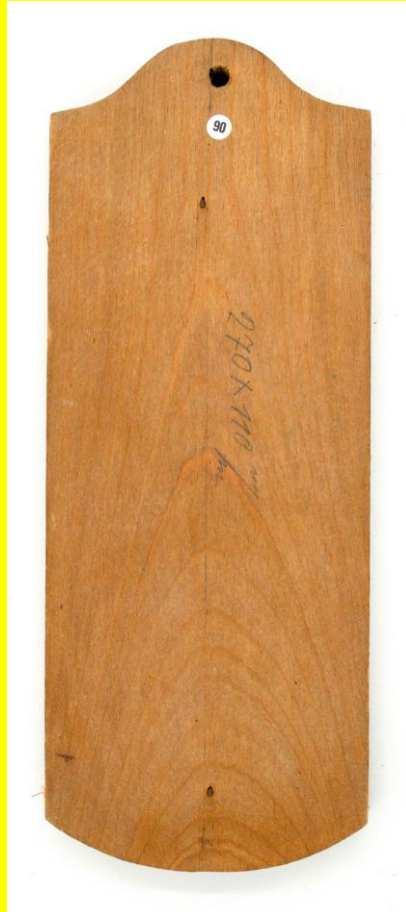

090 b

- 270 x 110 mm
- *Bürsten-Wandgarnitur*